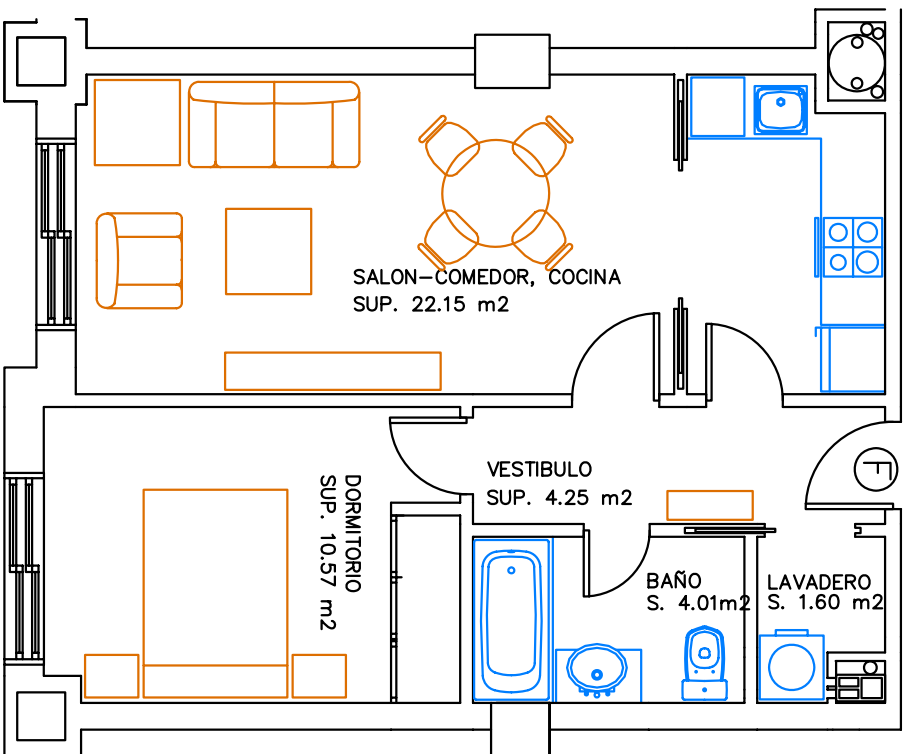

Torre Pizarro

Residencial

VIVIENDA --F--

SUP. UTIL	42.58 m ²
SUP. CONST.	49.17 m ²

CALLE PIZARRO