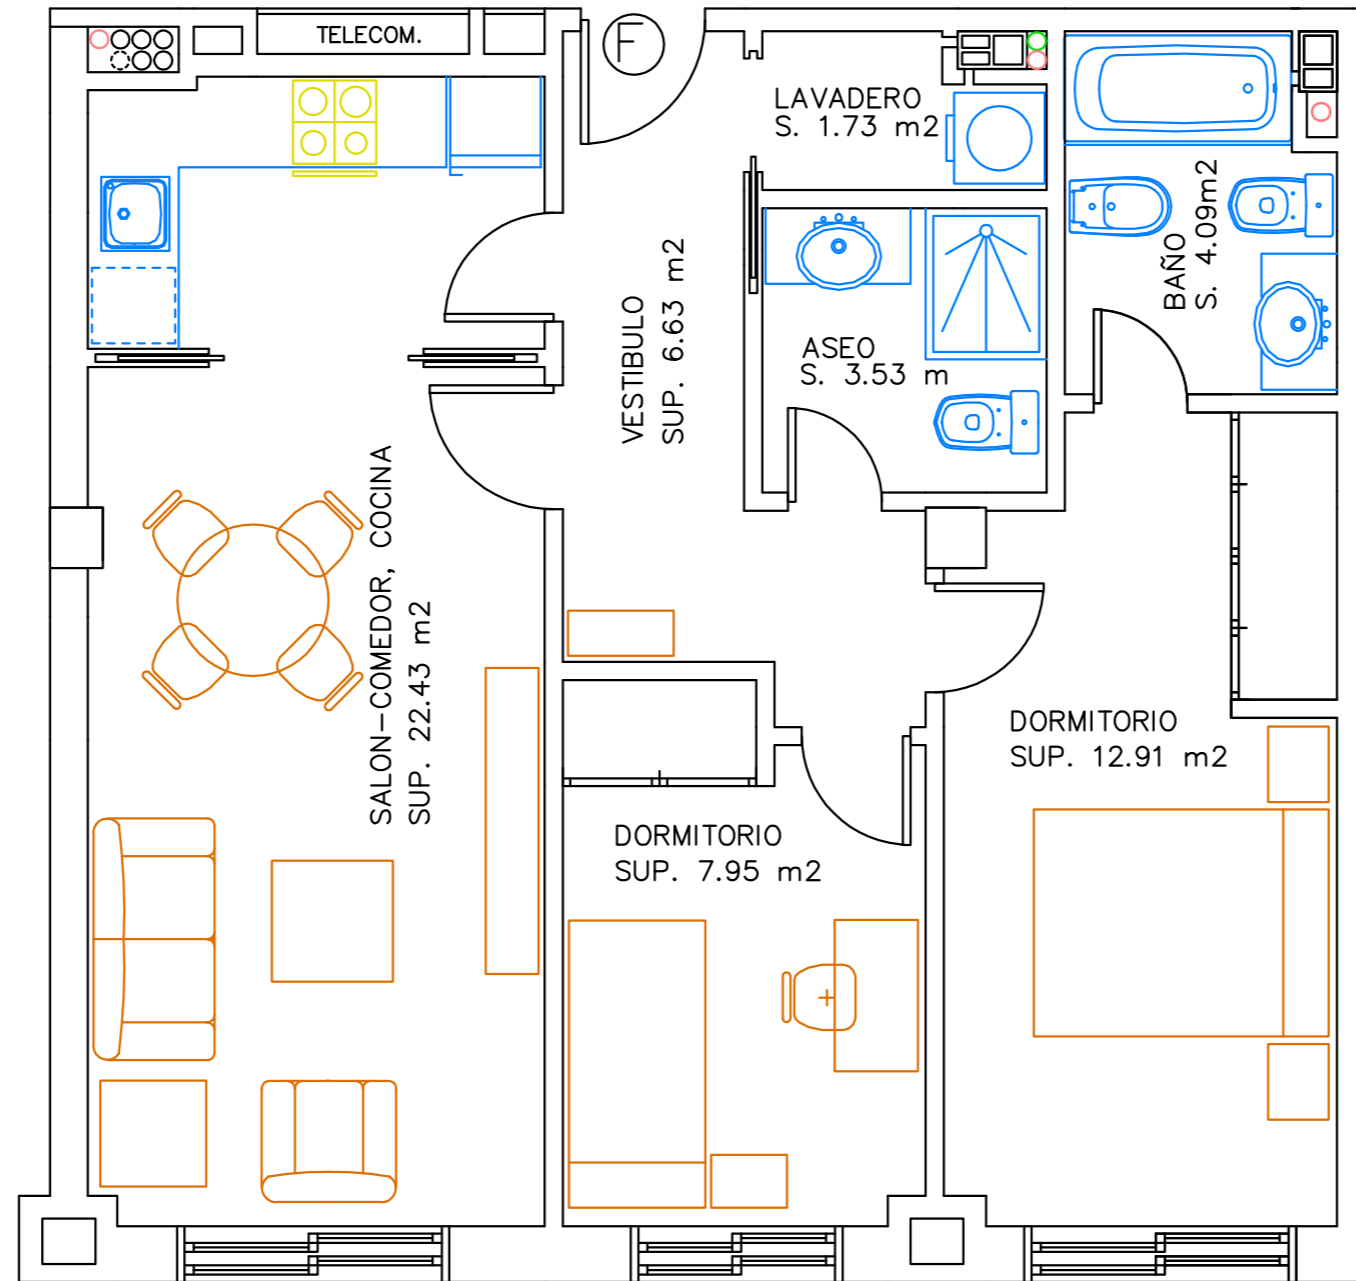

TorrePizarro
residencial

VIVIENDA -F- (PLANTA 10)

SUP. UTIL 59.27 m²
 SUP. CONST. 69.14 m²

ESCALA: 1/50