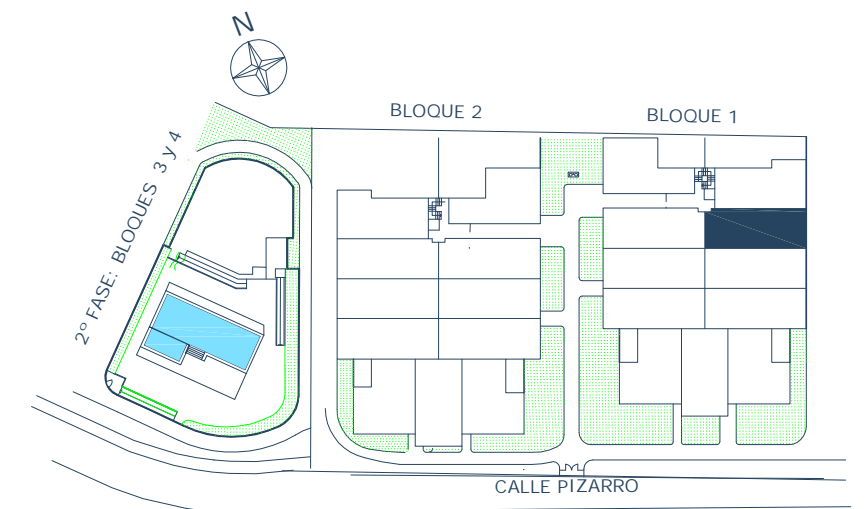

Vivienda Bajo° J- Bloque 1

Sup. Construída cerrada..... 67,29 m2
 Sup. Construída Terraza 43,16 m2

THE NEW EXPERIENCE OF OWNING A PROPERTY

Estos planos corresponden al proyecto; son meramente orientativos y pueden ser modificados por motivos técnicos