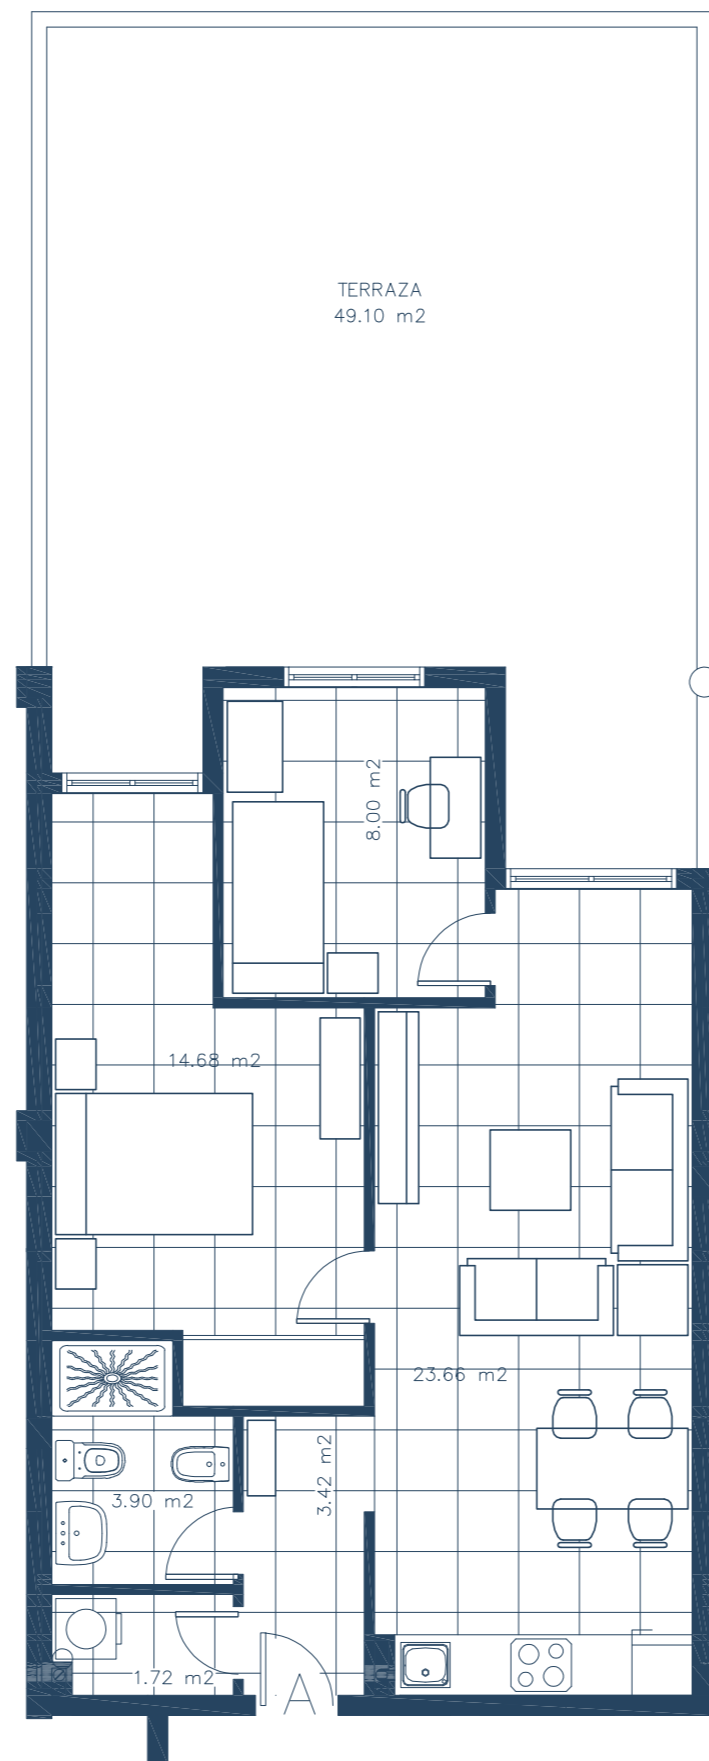

LA TEJITA RESIDENCIAL

TENERIFE

SOTAVENTO
LAND OF NATURE

Vivienda 1º A- Bloque 1

Sup. Construída cerrada..... 62,25 m²
Sup. Construída Terraza 49,10 m²

THE NEW EXPERIENCE OF OWNING A PROPERTY

Estos planos corresponden al proyecto: son meramente orientativos y pueden ser modificados por motivos técnicos