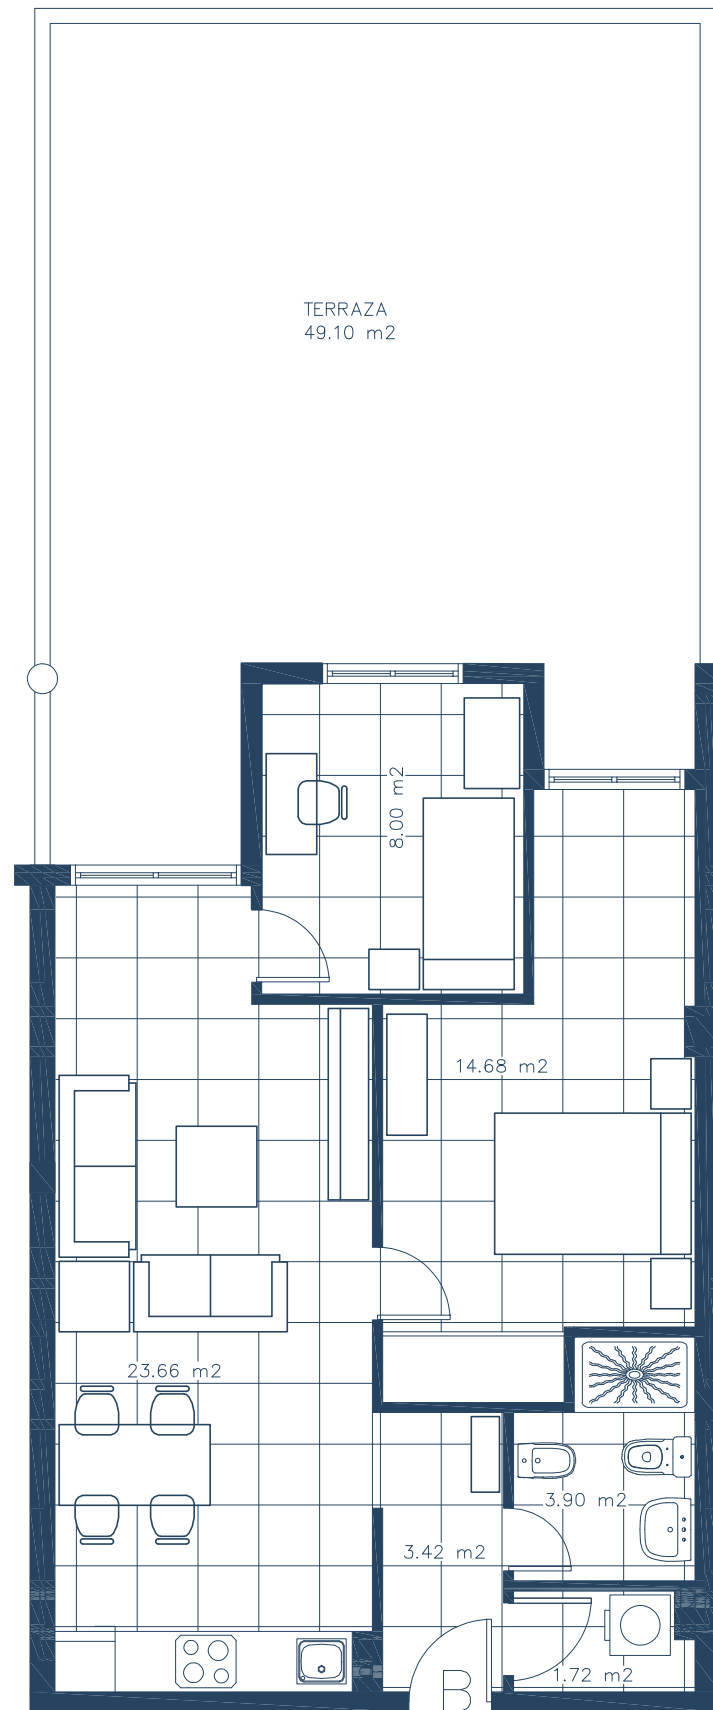

LA TEJITA RESIDENCIAL

TENERIFE

SOTAVENTO
LAND OF NATURE

Vivienda 1º B- Bloque 1

Sup. Construída cerrada..... 62,25 m2
Sup. Construída Terraza 49,10 m2

THE NEW EXPERIENCE OF OWNING A PROPERTY

Estos planos corresponden al proyecto; son meramente orientativos y pueden ser modificados por motivos técnicos