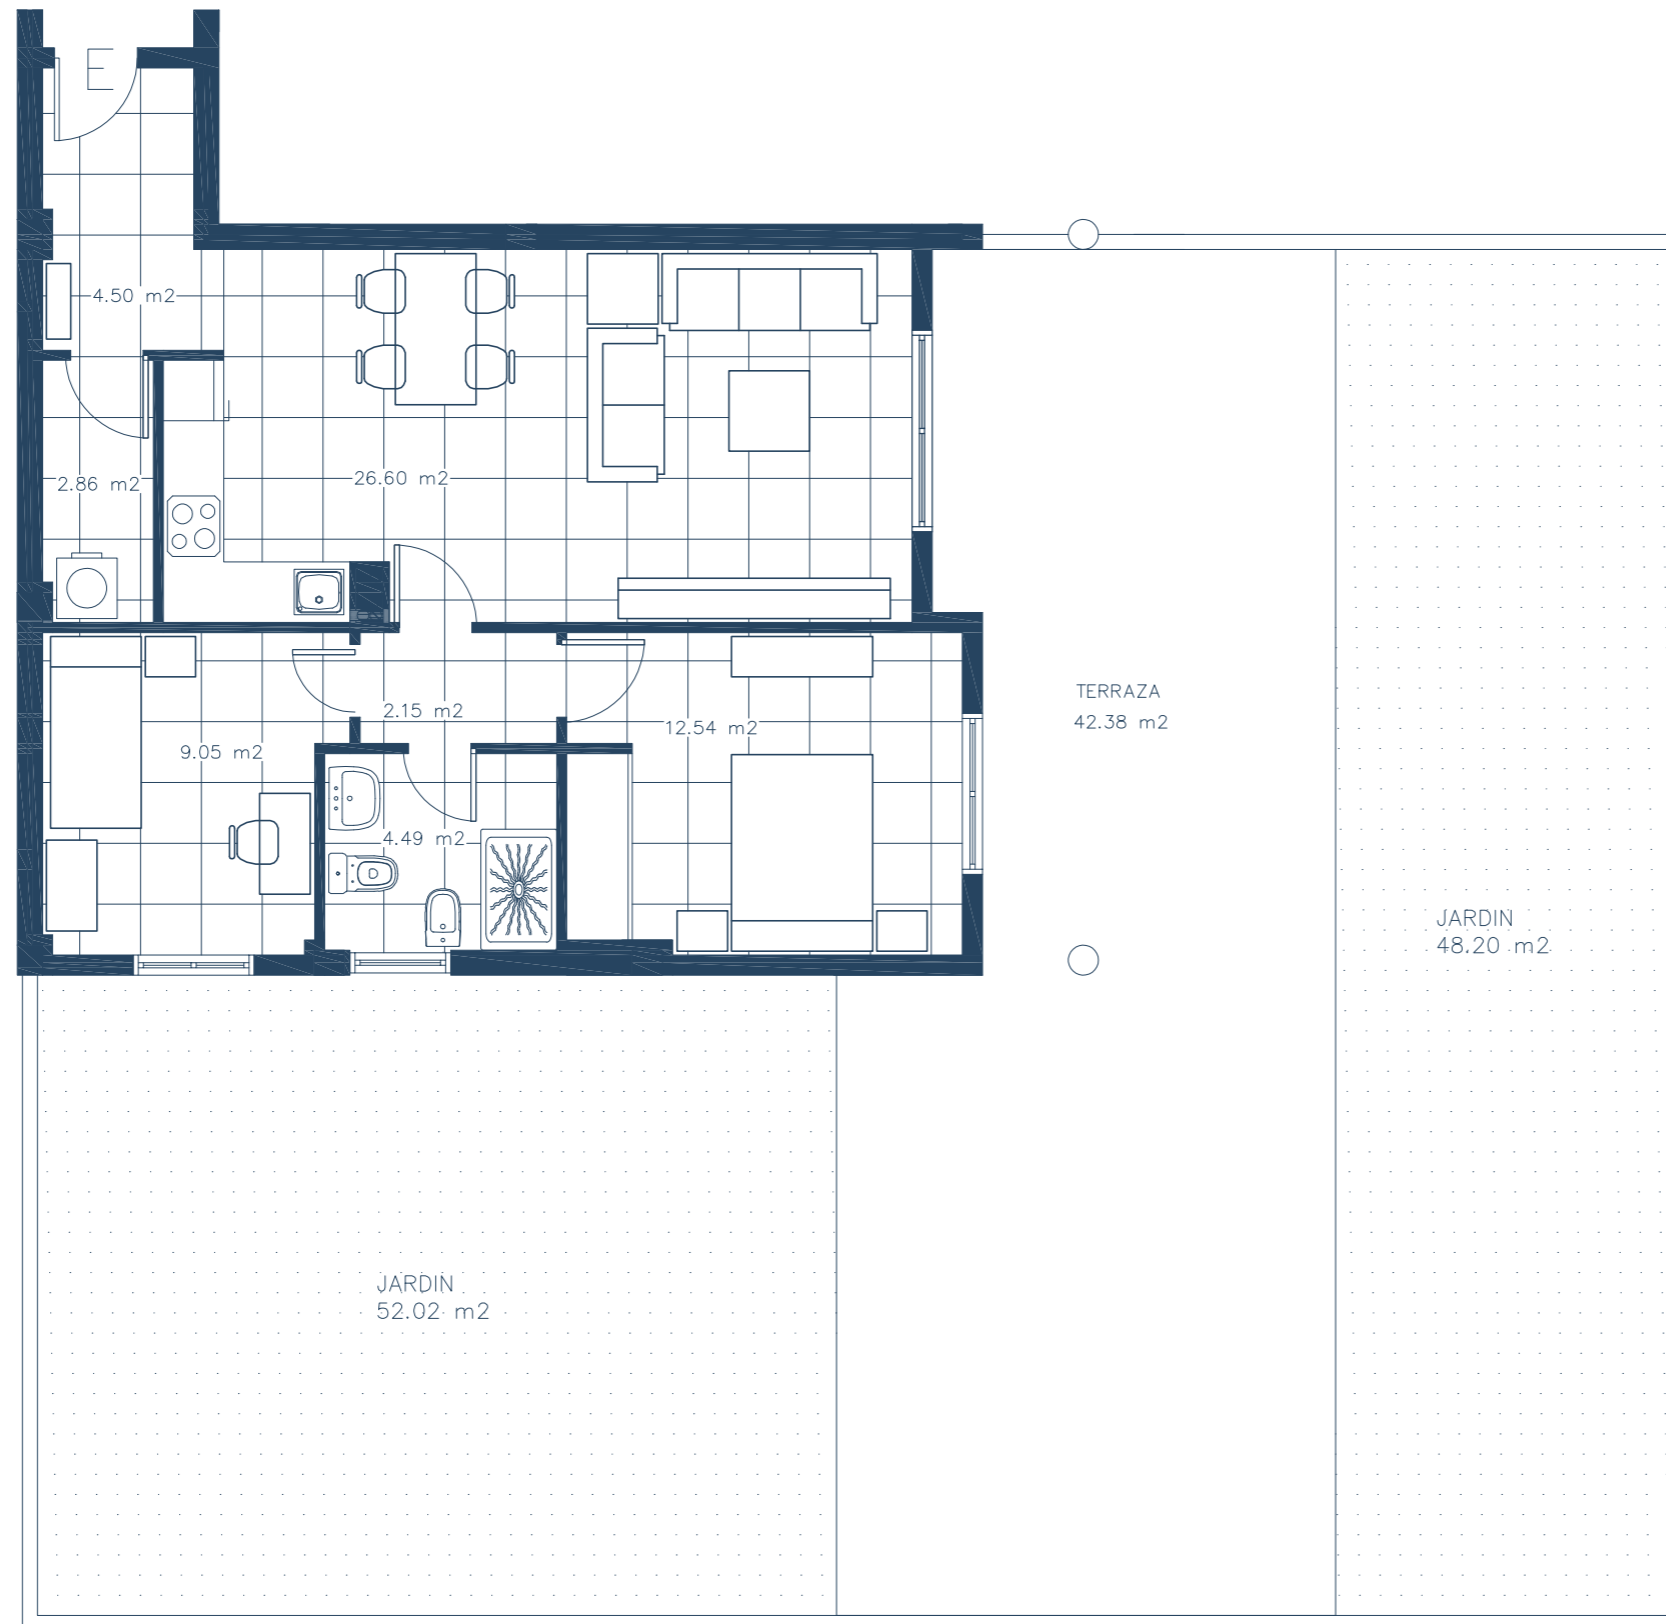

## Vivienda 1º E- Bloque 1

Sup. Construída cerrada.....	70,43 m2
Sup. Construída Terraza .....	42,38 m2
Sup. Jardín Anexo .....	100,22 m2

Estos planos corresponden al proyecto; son meramente orientativos y pueden ser modificados por motivos técnicos