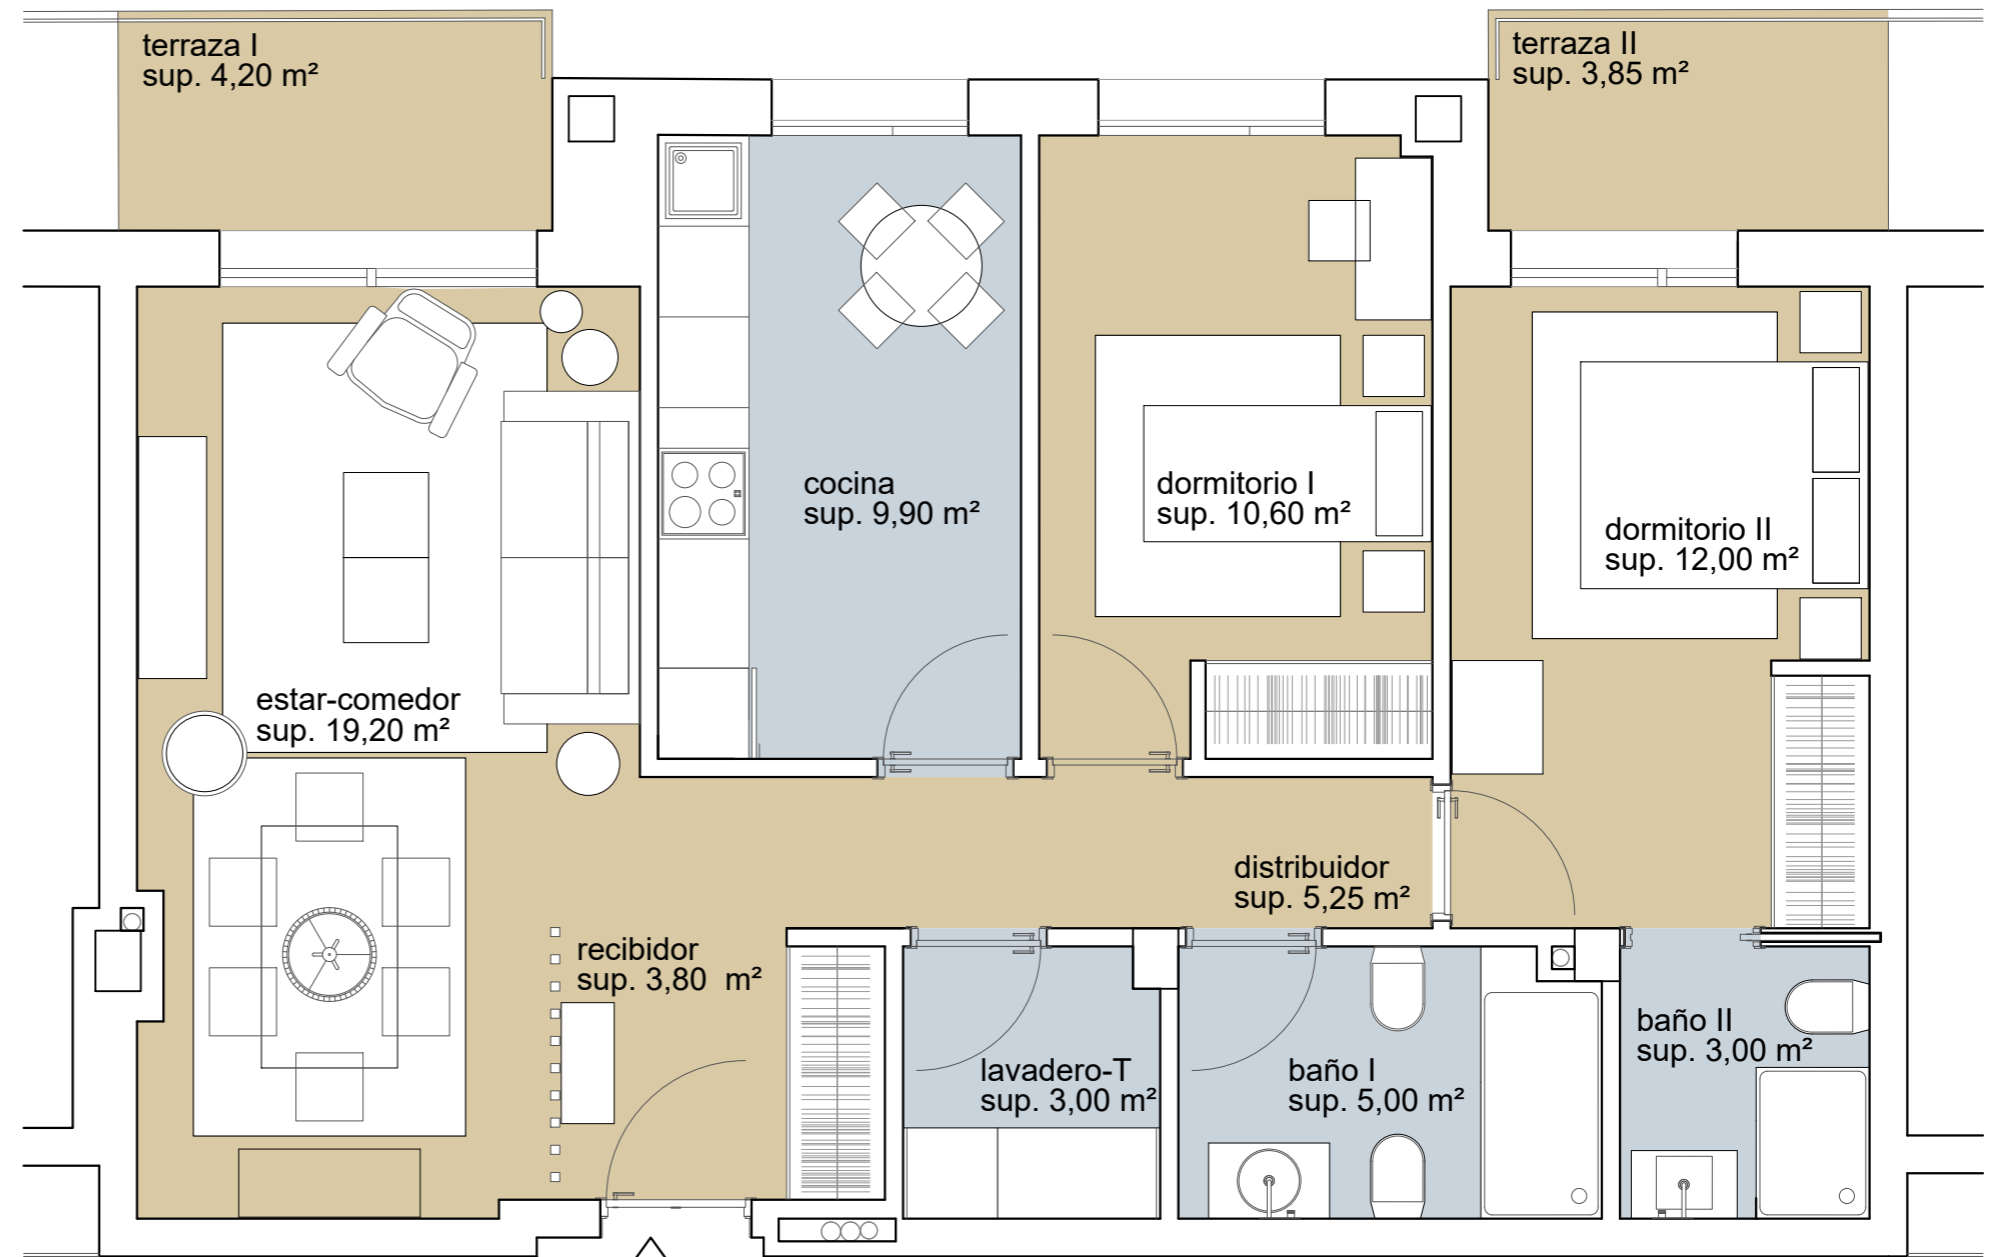

Pardo Bazán

RESIDENCIAL

TIPOLOGIA DE VIVIENDA **1º B**

Superficies	util	const
recibidor	3,80 m ²	
salon-comedor	19,20 m ²	
distribuidor	5,25 m ²	
cocina	9,90 m ²	
lavadero-tendal	3,00 m ²	
baño I	5,00 m ²	
baño II	3,00 m ²	
dormitorio I	10,60 m ²	
dormitorio II	12,00 m ²	

terraza I		4,20 m ²
terraza II		3,85 m ²

total vivienda **71,75 m²** **81,79 m²**

planta primera

C/ Jesusa Alfau Galvan

PROMOTORA

escala gráfica