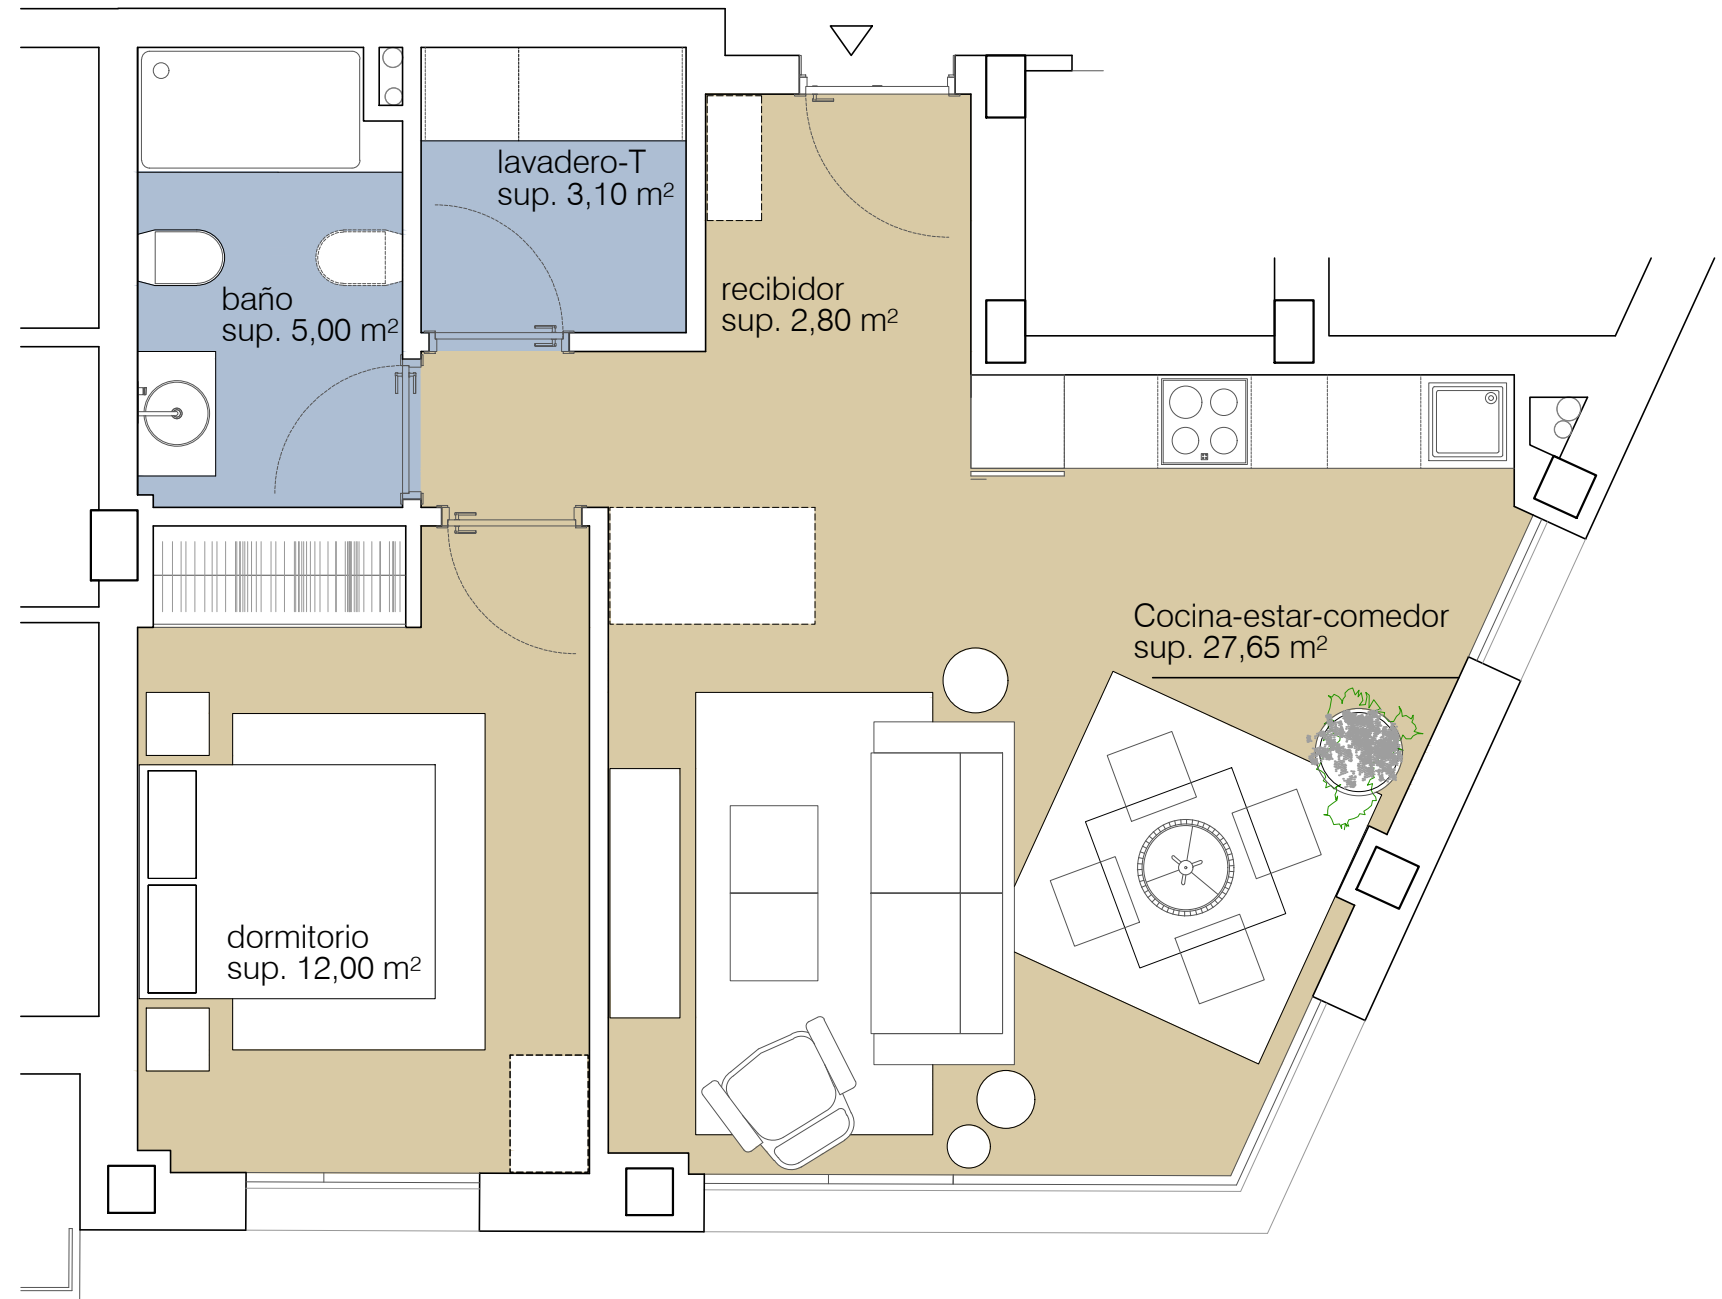

Pardo Bazán

RESIDENCIAL

TIPOLOGIA DE VIVIENDA

1º F

Superficies	util	const
recibidor	2,80 m ²	
cocina-estar	27,65 m ²	
lavadero-tendal	3,10 m ²	
baño I	5,00 m ²	
dormitorio I	12,00 m ²	

total vivienda

50,55 m²

57,75 m²

planta primera

C/ M^a Victoria de la Fuente Alonso

PROMOTORA

escala gráfica