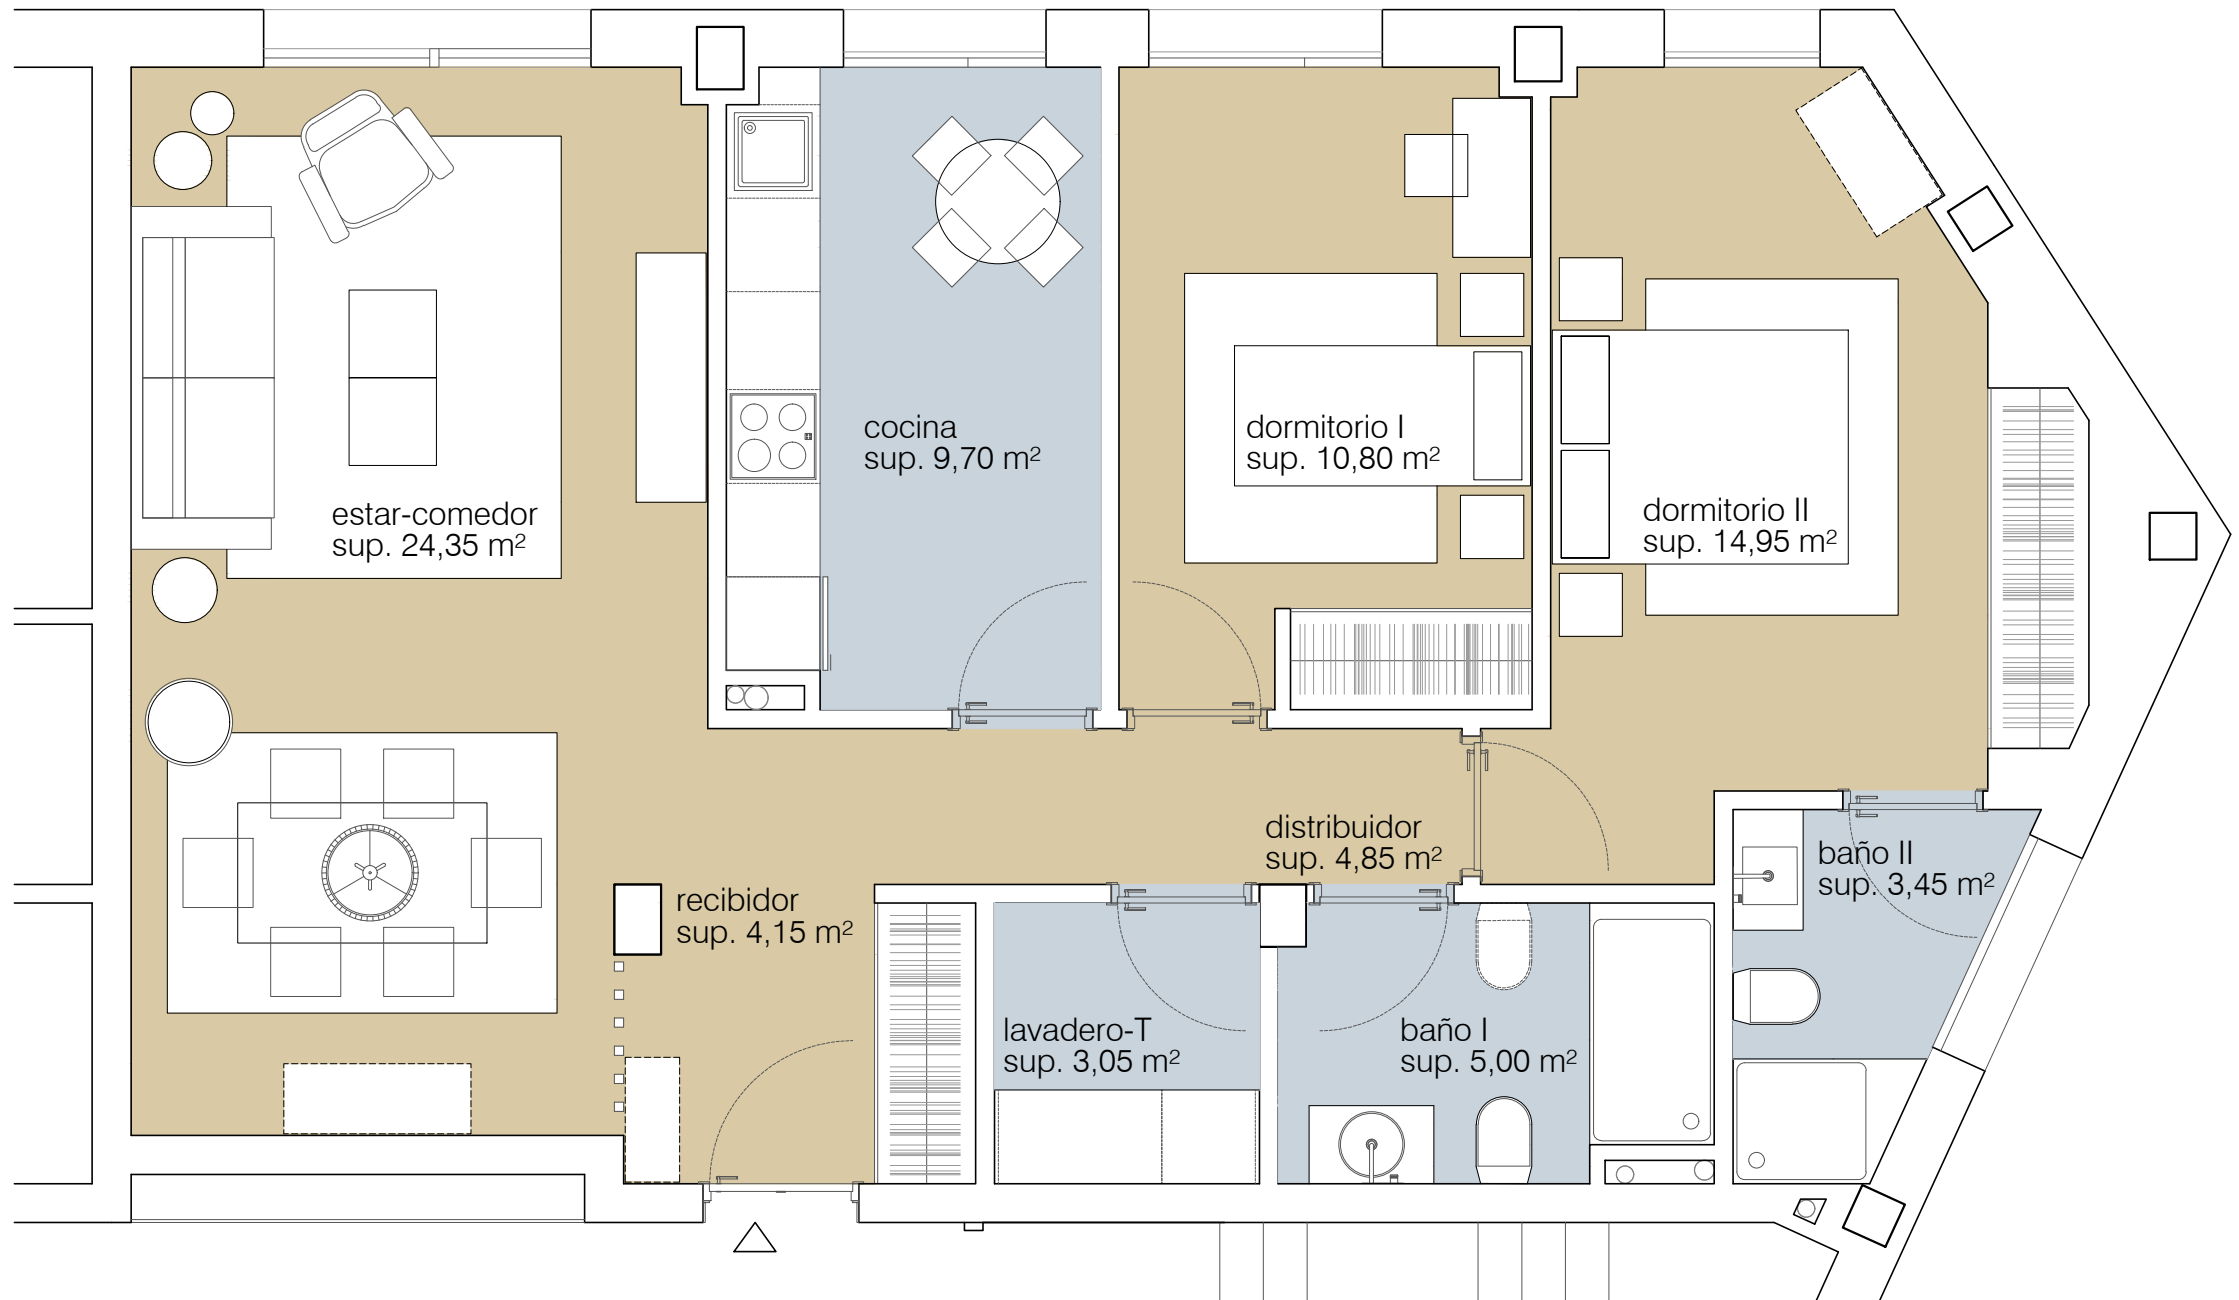

Pardo Bazán

RESIDENCIAL

TIPOLOGIA DE VIVIENDA **b A**

Superficies	util	const
recibidor	4,15 m ²	
salon-comedor	24,35 m ²	
distribuidor	4,85 m ²	
cocina	9,70 m ²	
lavadero-tendal	3,05 m ²	
baño I	5,00 m ²	
baño II	3,45 m ²	
dormitorio I	10,80 m ²	
dormitorio II	14,95 m ²	

total vivienda 80,30 m² 94,43 m²

planta baja

C/ Jesusa Alfau Galvan

PROMOTORA

escala gráfica