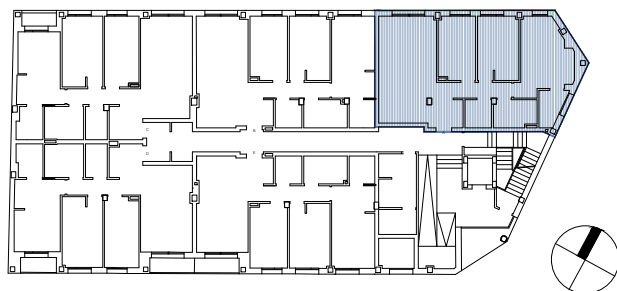

Pardo Bazán

RESIDENCIAL

TIPOLOGIA DE VIVIENDA **b A**

Superficies	util	const
recibidor	4,15 m ²	
salon-comedor	24,35 m ²	
distribuidor	4,85 m ²	
cocina	9,70 m ²	
lavadero-tendal	3,05 m ²	
baño I	5,00 m ²	
baño II	3,45 m ²	
dormitorio I	10,80 m ²	
dormitorio II	14,95 m ²	

total vivienda 80,30 m² 94,43 m²

planta baja

C/ Jesusa Alfau Galvan

PROMOTORA

escala gráfica