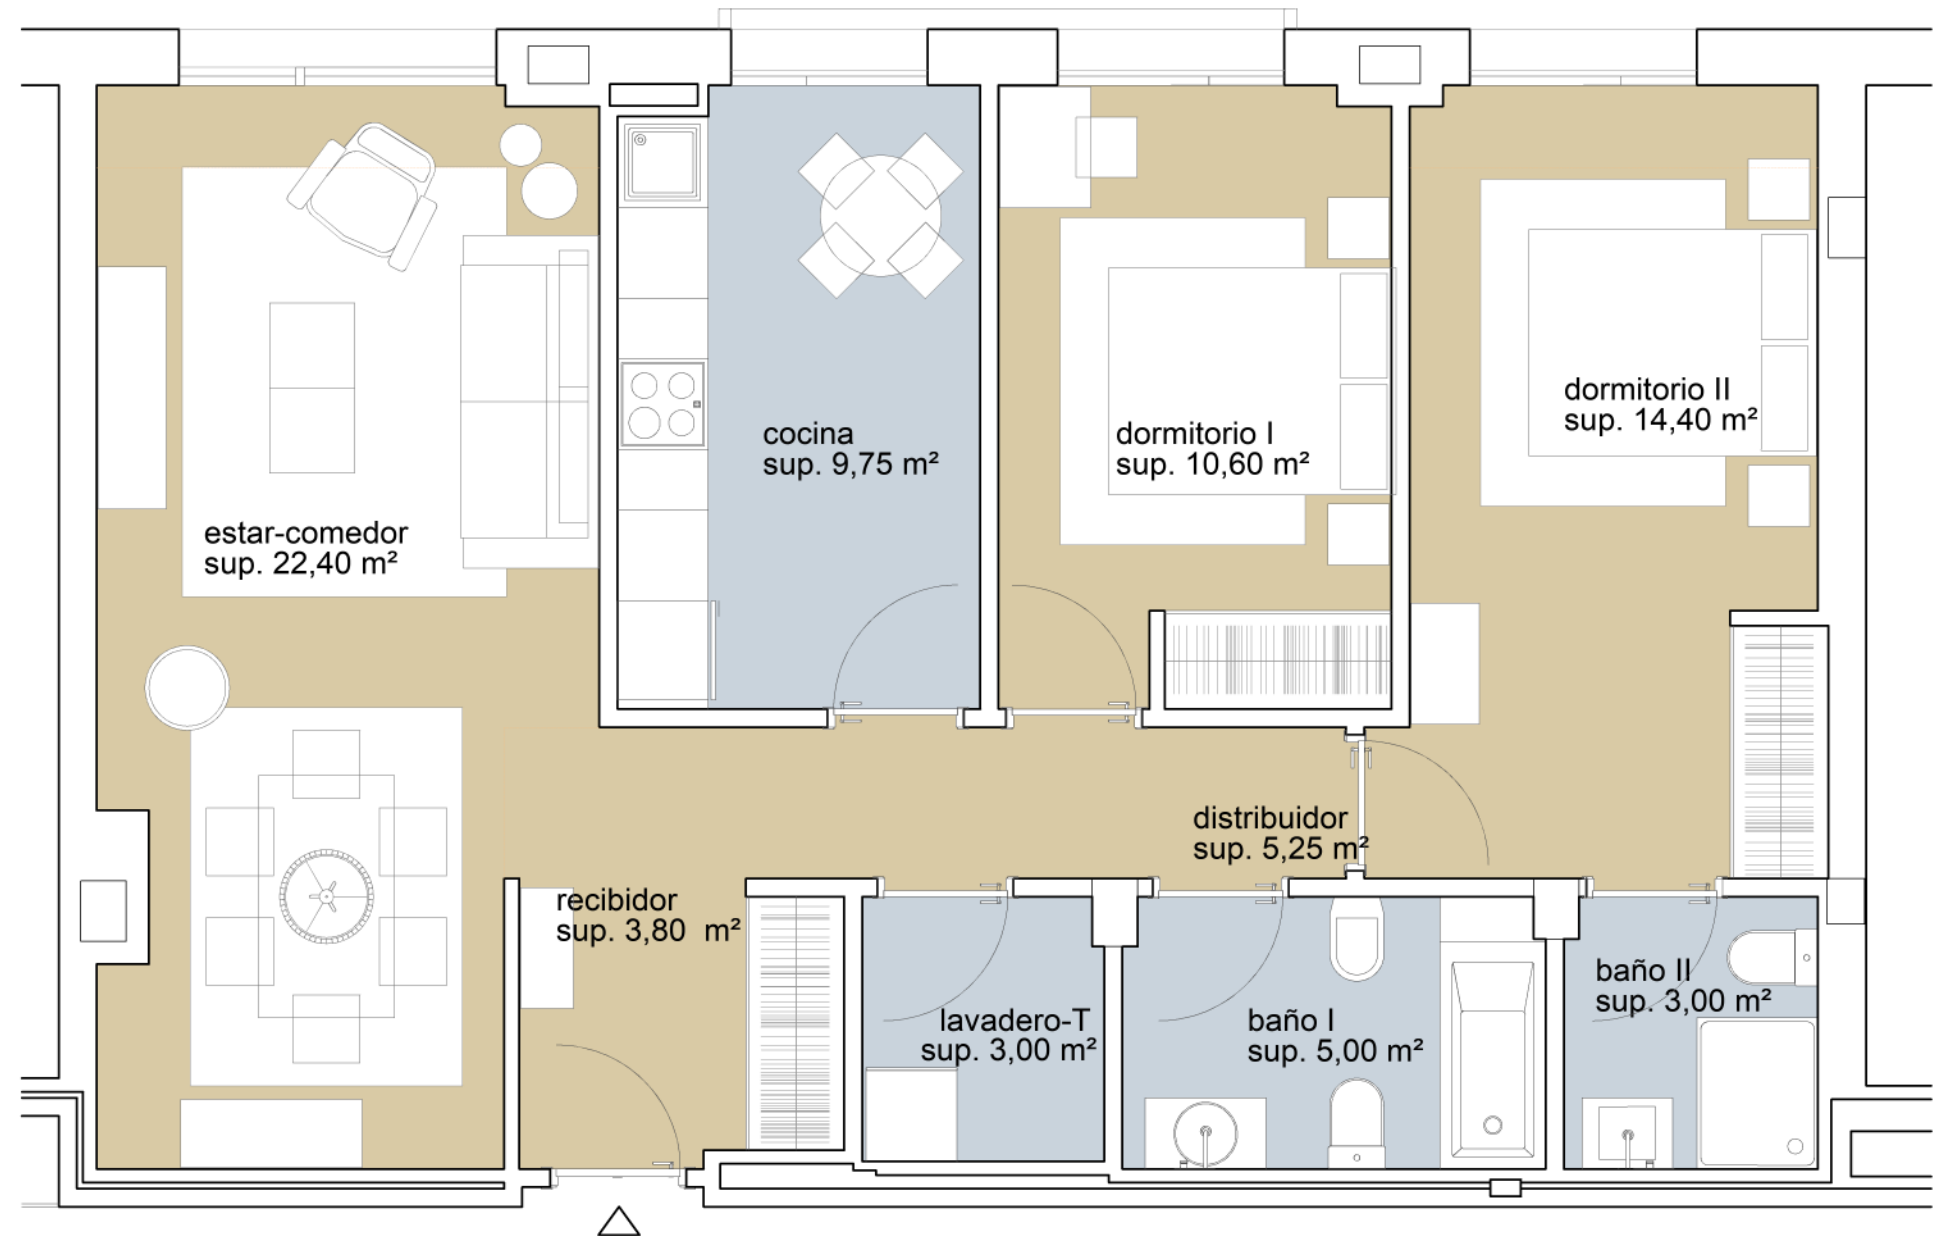

Pardo Bazán

RESIDENCIAL

TIPOLOGIA DE VIVIENDA **b B**

Superficies	util	const
recibidor	3,80 m ²	
salon-comedor	22,40 m ²	
distribuidor	5,25 m ²	
cocina	9,75 m ²	
lavadero-tendal	3,00 m ²	
baño I	5,00 m ²	
baño II	3,00 m ²	
dormitorio I	10,60 m ²	
dormitorio II	14,40 m ²	

total vivienda 77,20 m² 90,78 m²

planta baja

C/ Jesusa Alfau Galvan

escala gráfica