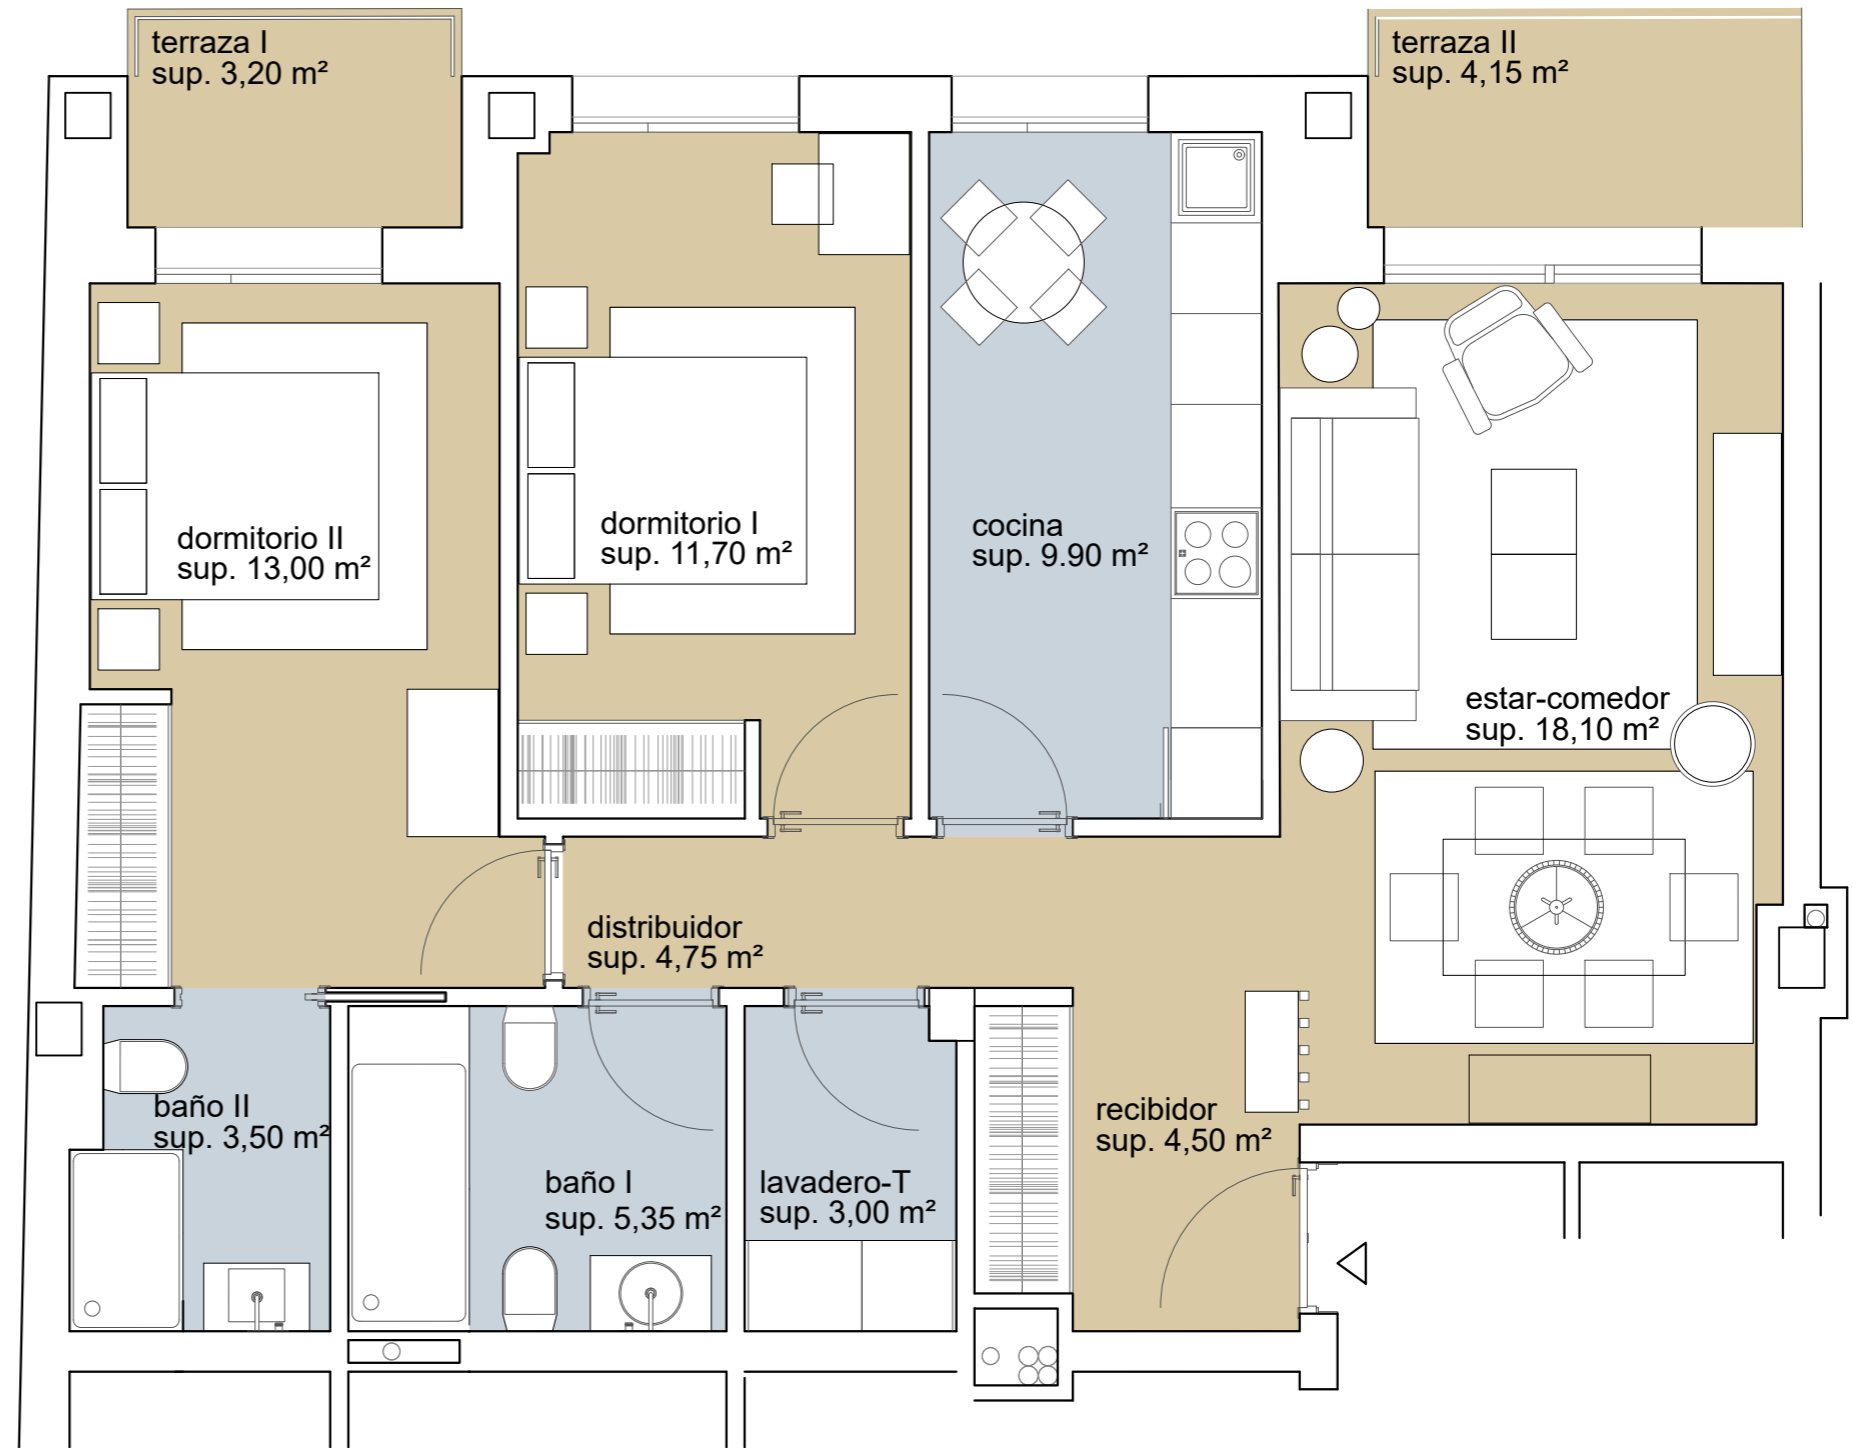

Pardo Bazán

RESIDENCIAL

TIPOLOGIA DE VIVIENDA **2º C**

Superficies	util	const
recibidor	4,50 m ²	
salon-comedor	18,10 m ²	
distribuidor	4,75 m ²	
cocina	9,90 m ²	
lavadero-tendal	3,00 m ²	
baño I	5,35 m ²	
baño II	3,50 m ²	
dormitorio I	11,70 m ²	
dormitorio II	13,00 m ²	
terraza I		3,20 m ²
terraza II		4,15 m ²
total vivienda	73,80 m²	84,53 m²

planta segunda

C/ Jesusa Alfau Galvan

escala gráfica