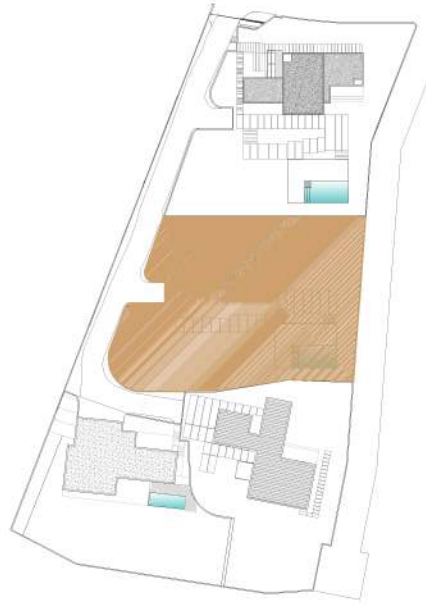

# LOS CABOS

CANIDO

SITUACIÓN GENERAL

PARCELA 3-4

superficie parcela 1.998,15m<sup>2</sup>

ESCALA GRÁFICA 1/175  
0 5 10 15 m