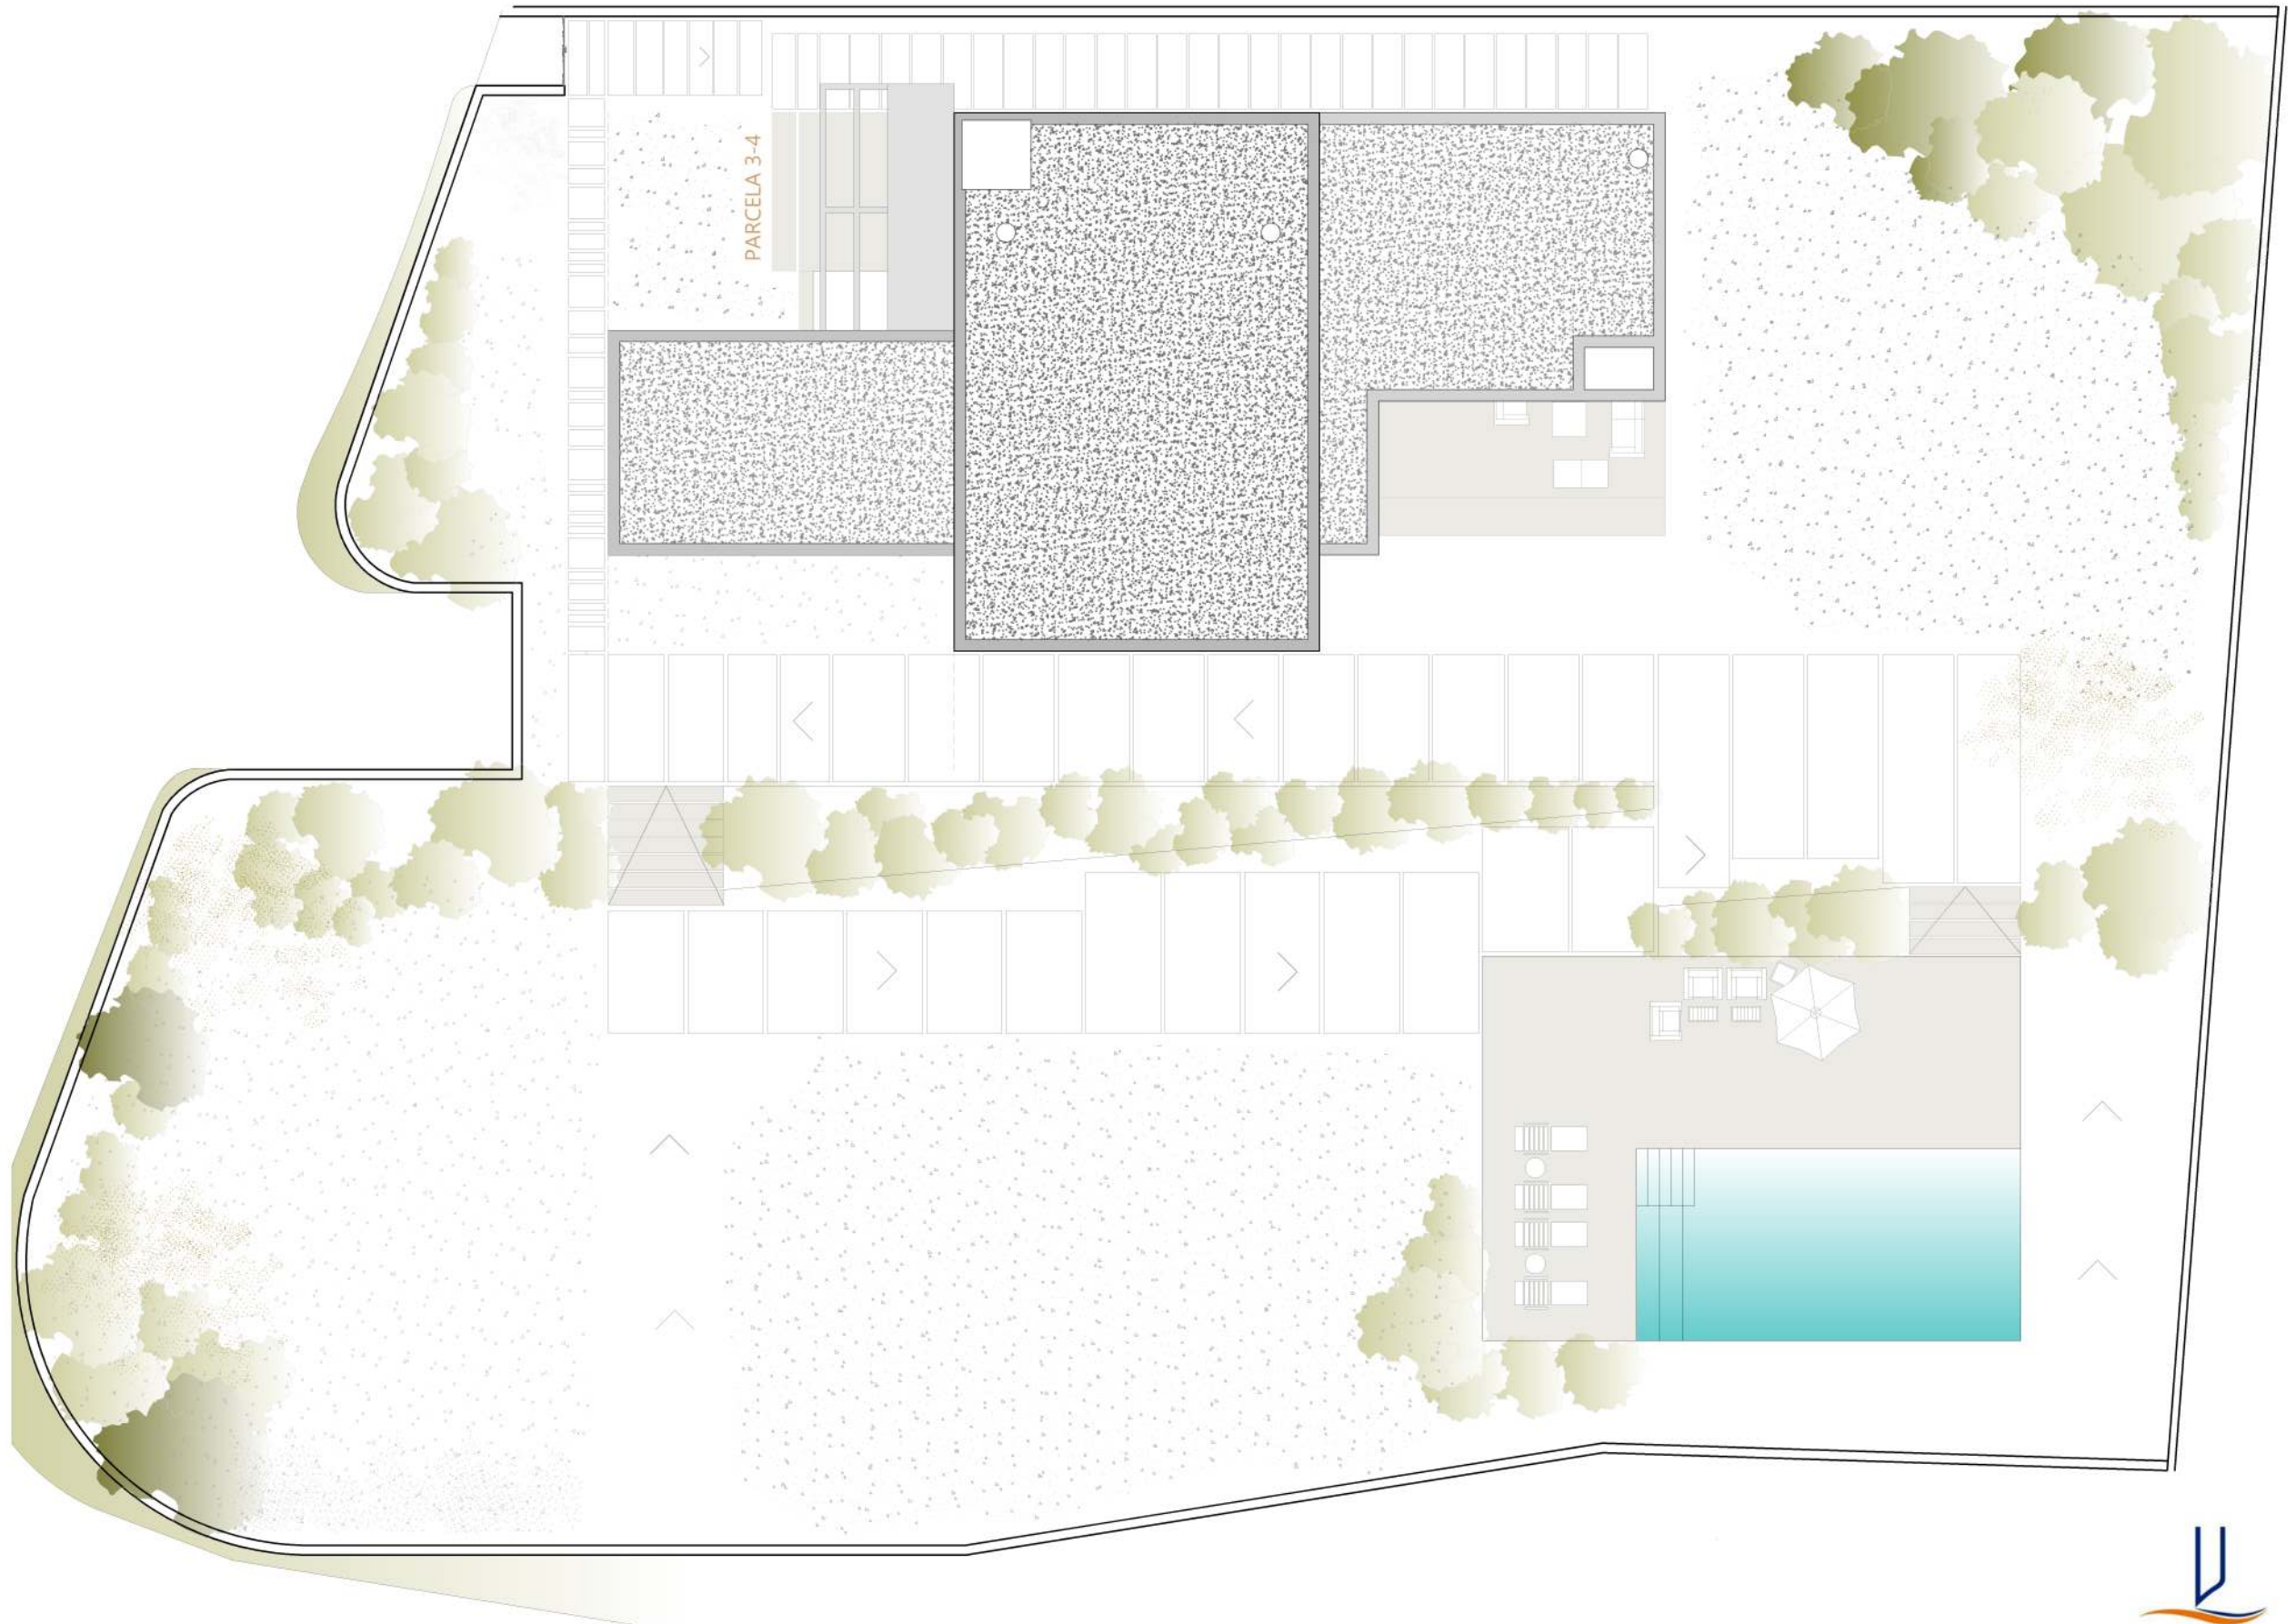

# LOS CABOS

CANIDO

SITUACIÓN GENERAL

PARCELA 3-4

superficie parcela 1.998,15m<sup>2</sup>

ESCALA GRÁFICA 1/175  
0 5 10 15 m