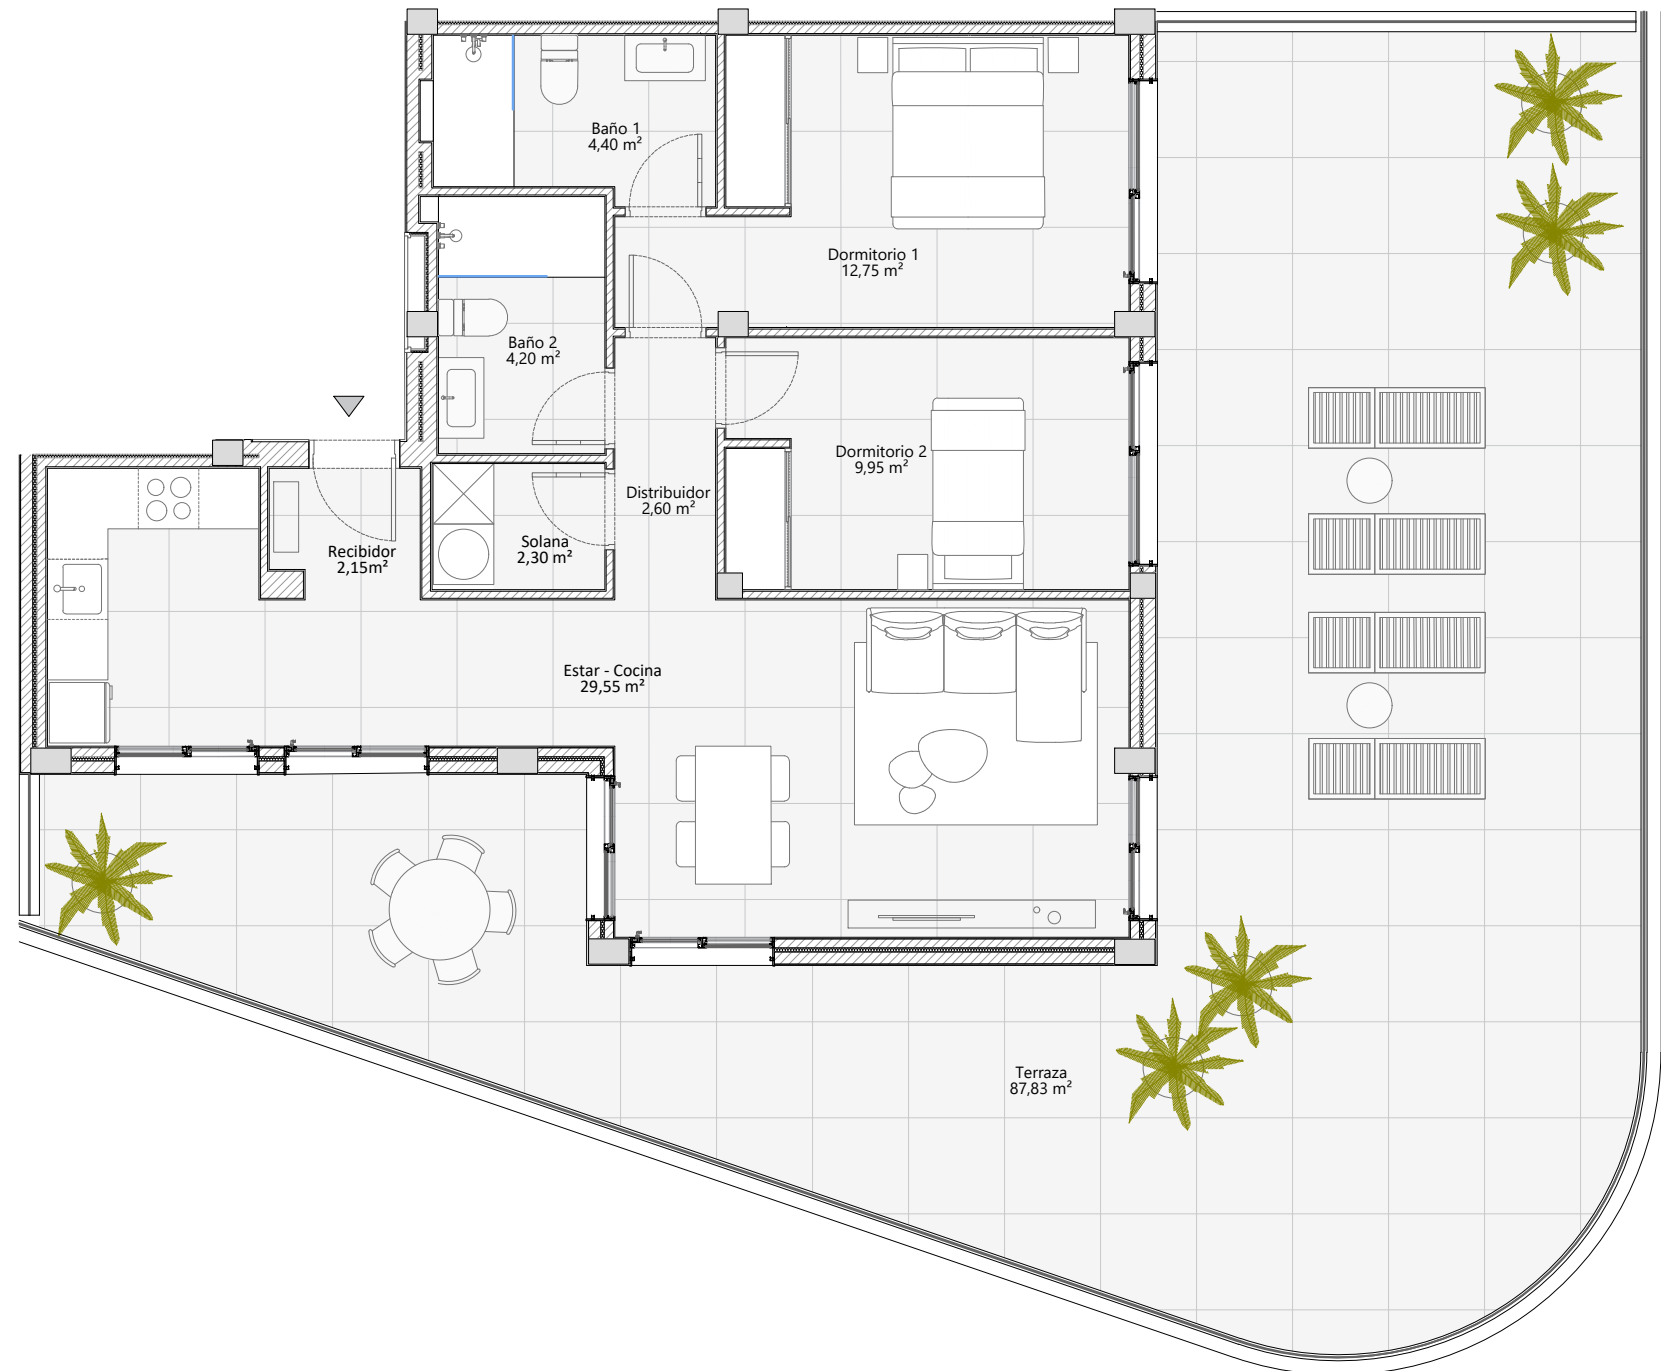

RESIDENCIAL ATLANTIC HOMES II

EDIFICIO SUR

VIVIENDA BAJO C

	Sup. útil	Sup. construida
Recibidor	2,15 m ²	
Estar - cocina	29,55 m ²	
Distribuidor	2,60 m ²	
Dormitorio 1	12,75 m ²	
Baño 1	4,40 m ²	
Dormitorio 2	9,95 m ²	
Baño 2	4,20 m ²	
Solana	2,30 m ²	
Terraza	87,83 m ²	
TOTAL	155,73 m²	173,09 m²

PLANTA BAJA

La información contenida en este plano no constituye, en ningún caso, una oferta para la venta ni una invitación para la compra venta del inmueble, no revistiendo por tanto ningún carácter contractual ni obligatorio por parte de CONSTRUCCIÓN, PROMOCIÓN Y DERIVADOS, S.A. Si bien la información solicitada se ha preparado de buena fe y se cree exacta, la misma no pretende ser exhaustiva. No se realiza declaración o garantía alguna de forma expresa o tácita, y no se acepta responsabilidad alguna por parte de CONSTRUCCIÓN, PROMOCIÓN Y DERIVADOS, S.A. en relación con la exactitud o integridad de este plano. Mobiliadrio no incluido.