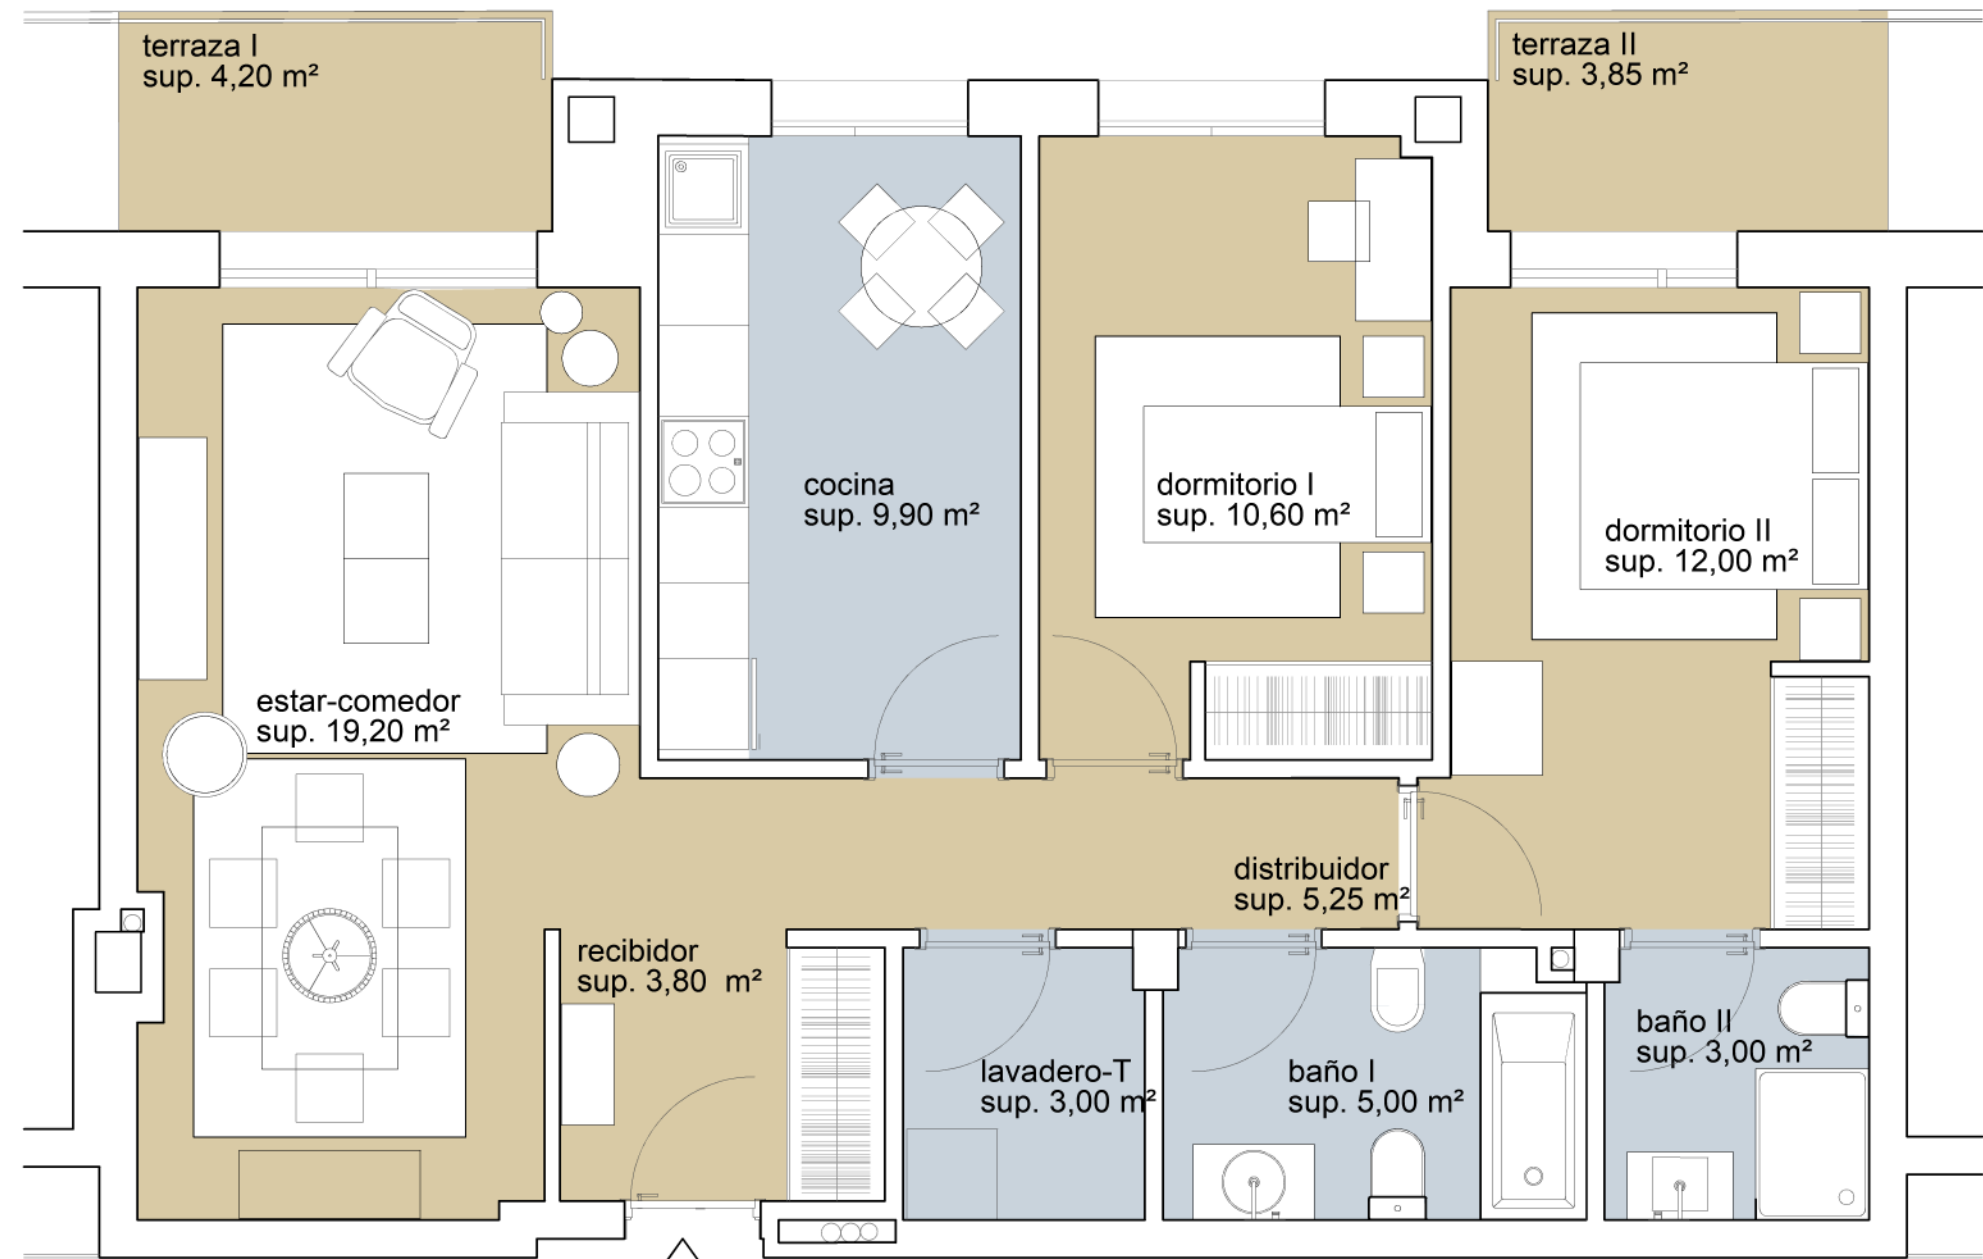

Pardo Bazán

RESIDENCIAL

TIPOLOGIA DE VIVIENDA 1º B

Superficies	util	const
recibidor	3,80 m ²	
salon-comedor	19,20 m ²	
distribuidor	5,25 m ²	
cocina	9,90 m ²	
lavadero-tendal	3,00 m ²	
baño I	5,00 m ²	
baño II	3,00 m ²	
dormitorio I	10,60 m ²	
dormitorio II	12,00 m ²	

terraza I		4,20 m ²
terraza II		3,85 m ²

total vivienda 71,75 m² 81,79 m²

planta primera

C/ Jesusa Alfau Galvan

escala gráfica