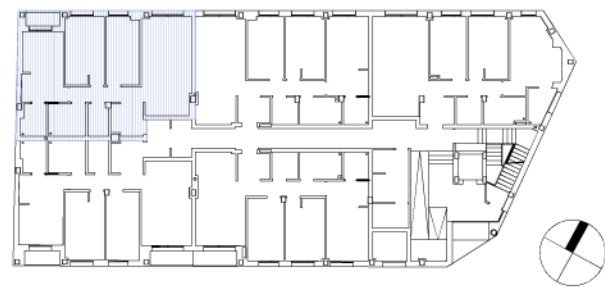

Pardo Bazán

RESIDENCIAL

TIPOLOGIA DE VIVIENDA **b C**

Superficies	util	const
recibidor	4,50 m ²	
salon-comedor	21,35 m ²	
distribuidor	4,75 m ²	
cocina	9,80 m ²	
lavadero-tendal	3,00 m ²	
baño I	5,35 m ²	
baño II	3,50 m ²	
dormitorio I	11,70 m ²	
dormitorio II	13,00 m ²	
terraza I		2,20 m ²
total vivienda	76,95 m²	90,84 m²

planta baja

C/ Jesusa Alfau Galvan

escala gráfica