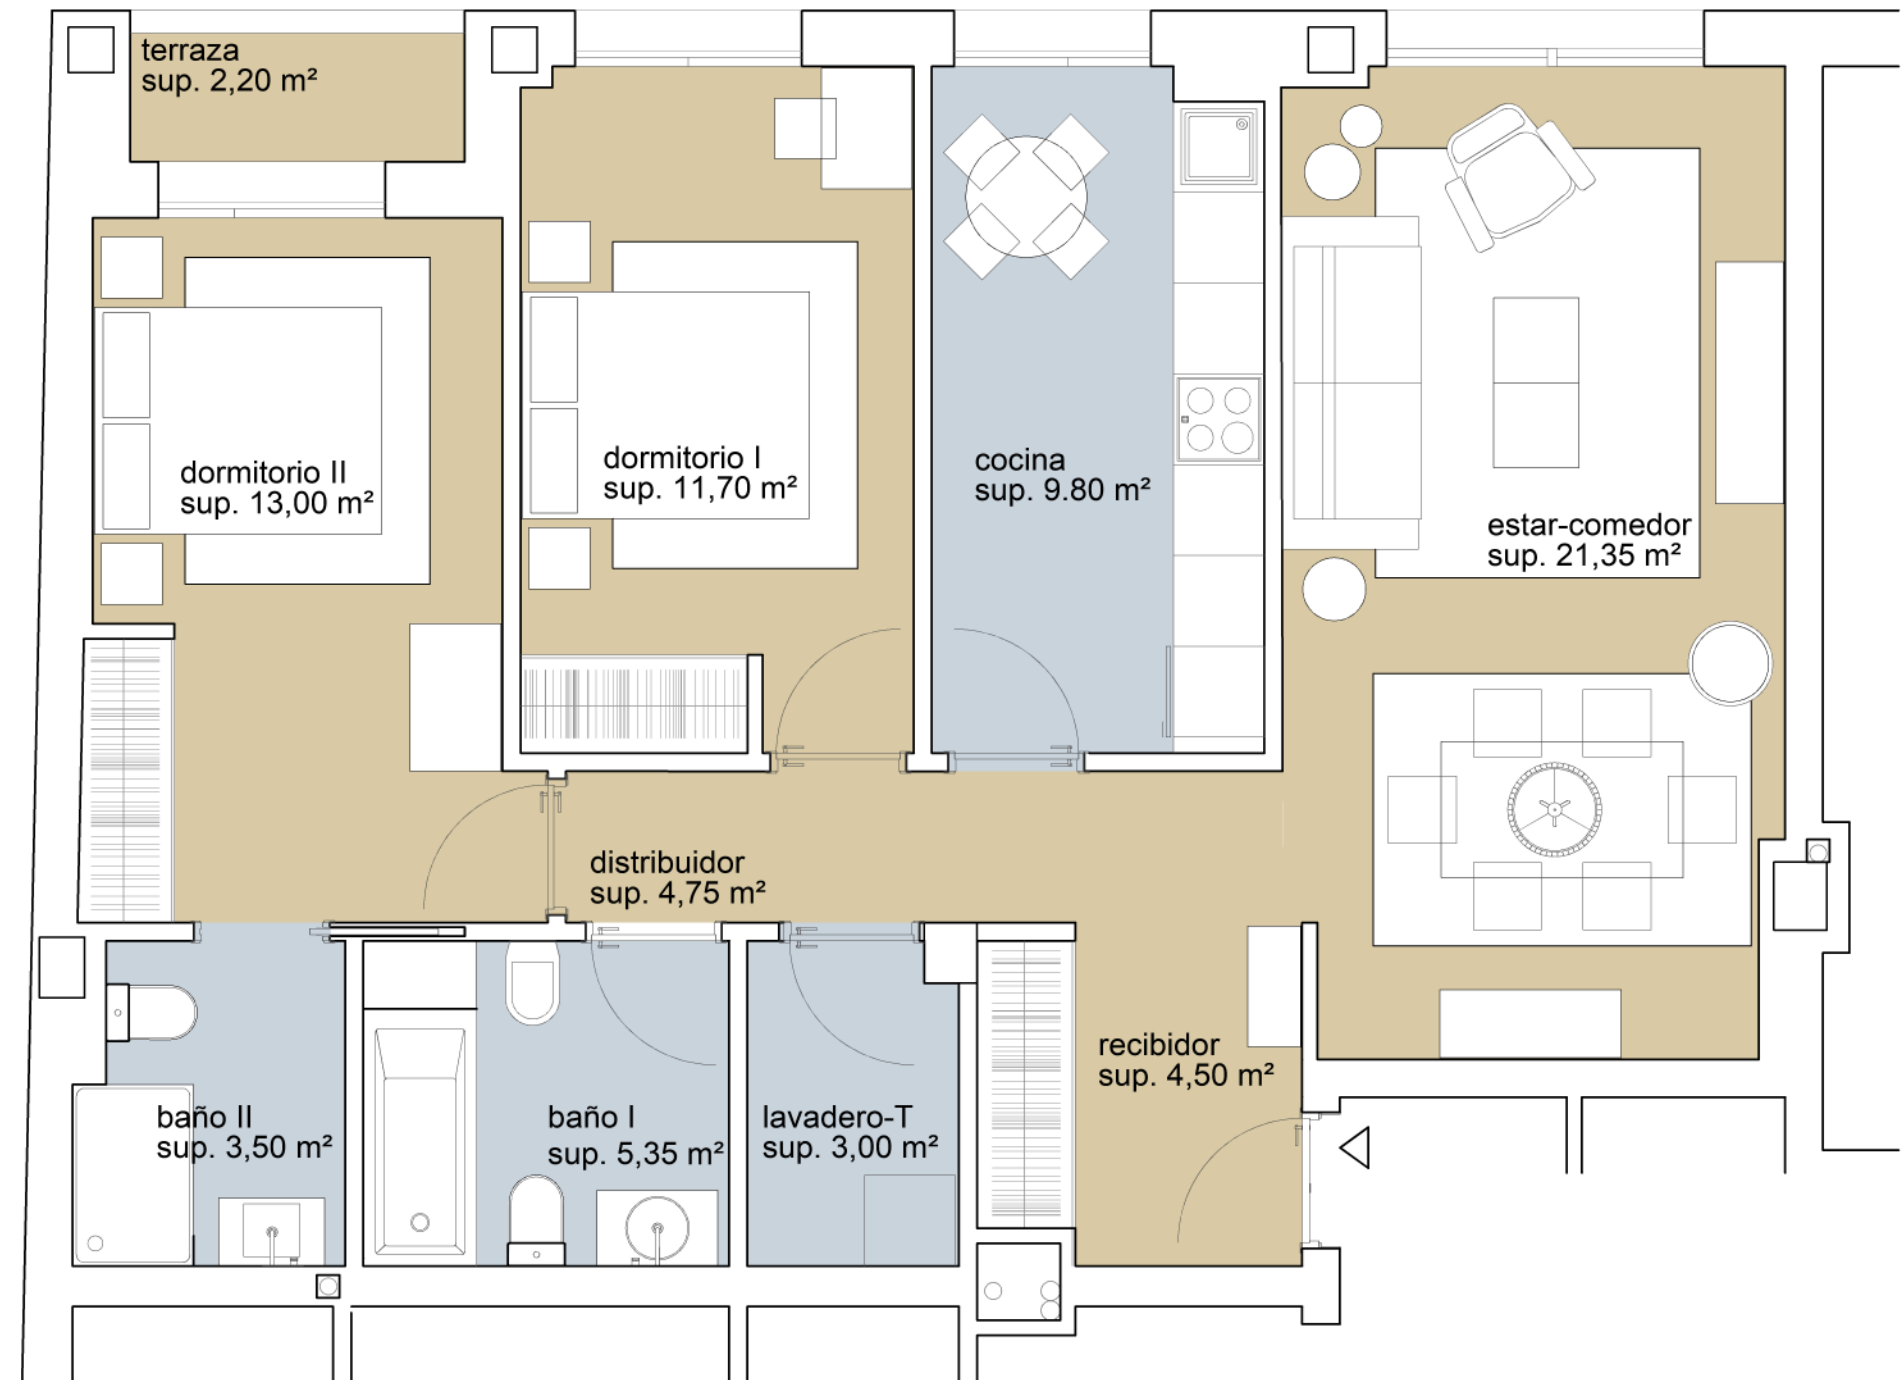

Pardo Bazán

RESIDENCIAL

TIPOLOGIA DE VIVIENDA **b C**

Superficies	util	const
recibidor	4,50 m ²	
salon-comedor	21,35 m ²	
distribuidor	4,75 m ²	
cocina	9,80 m ²	
lavadero-tendal	3,00 m ²	
baño I	5,35 m ²	
baño II	3,50 m ²	
dormitorio I	11,70 m ²	
dormitorio II	13,00 m ²	
terraza I		2,20 m ²
total vivienda	76,95 m²	90,84 m²

planta baja

C/ Jesusa Alfau Galvan

escala gráfica