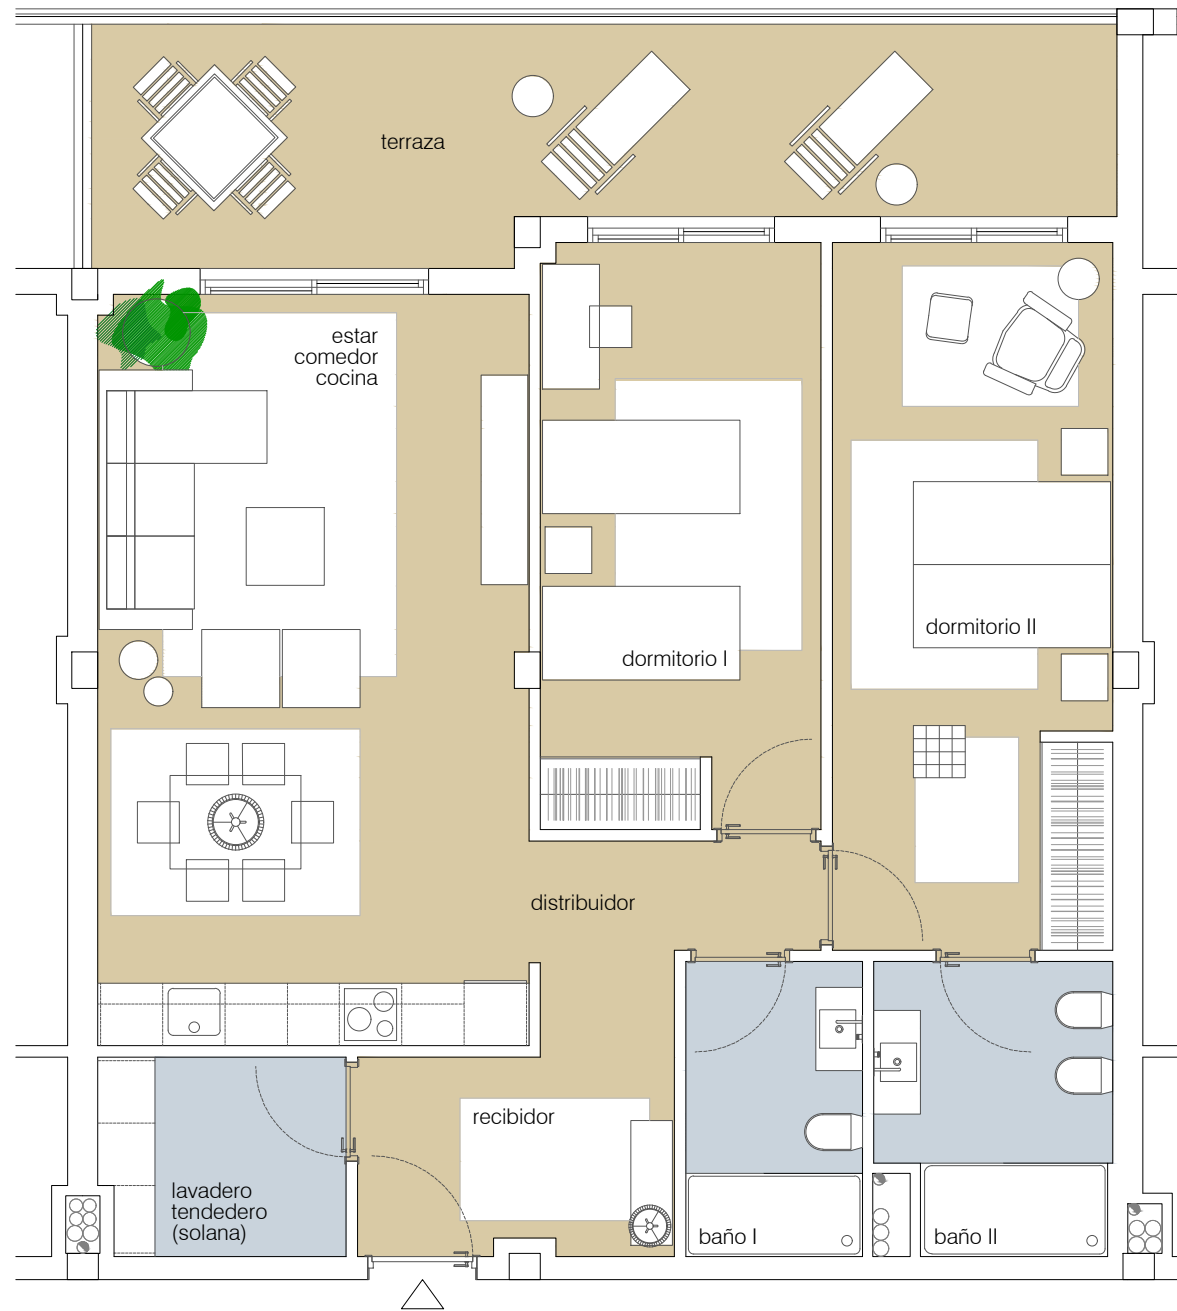

SOTAVENTO SUITES

TIPOLOGIA DE VIVIENDA 2 H

Superficies	util	const
recibidor	5,75 m ²	
estar-comedor-cocina	29,90 m ²	
lavade.-tend. (solana)	4,50 m ²	
distribuidor	4,30 m ²	
baño I	4,80 m ²	
baño II	6,10 m ²	
dormitorio I	15,25 m ²	
dormitorio II	18,40 m ²	

terraza	22,20 m ²	
total vivienda	89,00 m²	121,28 m²

planta 2

alzado noreste

situación general

PROMOTORA

escala gráfica