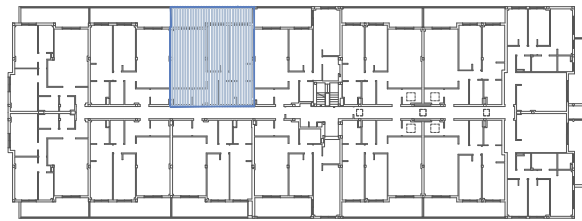

SOTAVENTO SUITES

TIPOLOGIA DE VIVIENDA 2 H

Superficies	util	const
recibidor	5,75 m ²	
estar-comedor-cocina	29,90 m ²	
lavade.-tend. (solana)	4,50 m ²	
distribuidor	4,30 m ²	
baño I	4,80 m ²	
baño II	6,10 m ²	
dormitorio I	15,25 m ²	
dormitorio II	18,40 m ²	

terraza	22,20 m ²	
total vivienda	89,00 m²	121,28 m²

planta 2

alzado noreste

situación general

PROMOTORA

escala gráfica